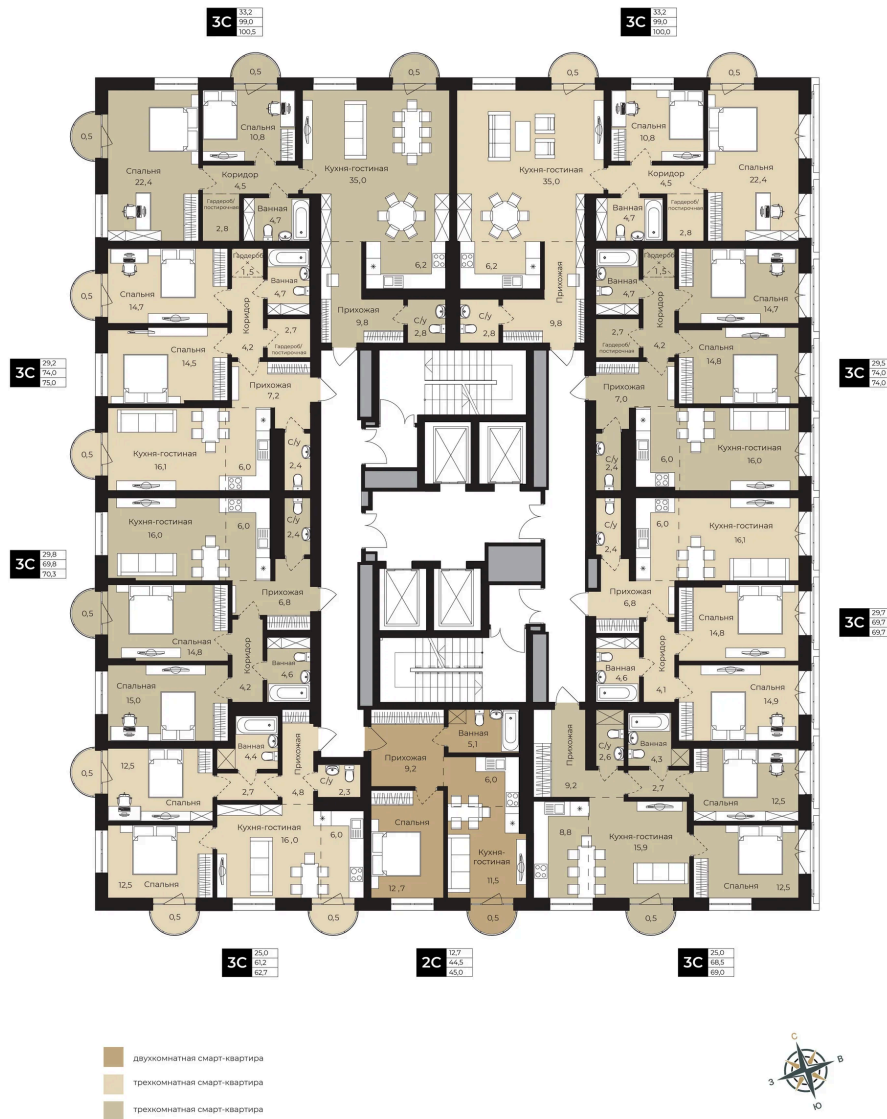

На этаже 22

2 комнатная 62.7 м²

Адрес офиса продаж
г Уфа, ул Ленина, д 190

03.04.2026 05:59 (Мск)

время работы
пн-вс: 08:00-17:00

Не является публичной офертой, цена может быть скорректирована. Информация взята с сайта «lv-ufa.ru»