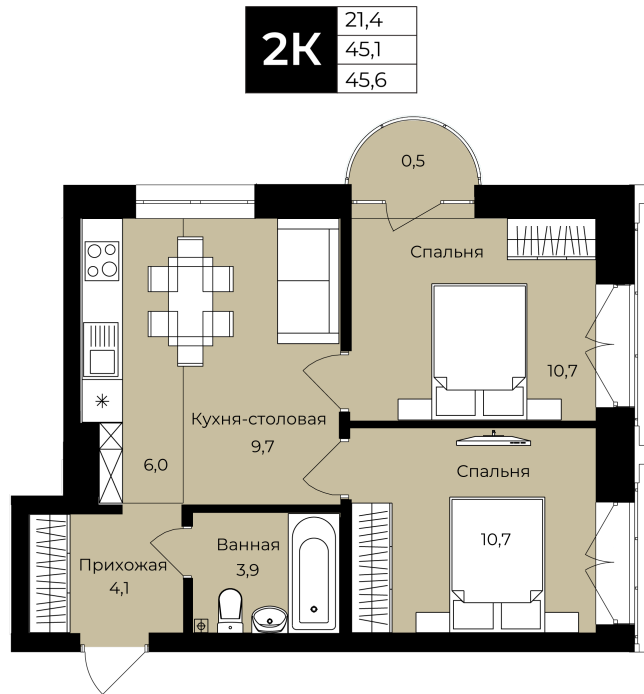

Номер: 226

Отсканируйте QR-код и
смотрите на сайте lv-
ufa.ru

2 комнатная 45.6 м²

Цена по запросу

С балконом

Корпус	Ленинские высоты Литер №1	Этаж	22
Секция	1	Сдача	2 кв. 2028

Адрес офиса продаж
г Уфа, ул Ленина, д 190

03.04.2026 05:37 (Мск)

время работы

пн-вс: 08:00-17:00

Не является публичной офертой, цена может быть скорректирована. Информация взята с сайта «lv-ufa.ru»

На этаже 22

2 комнатная 45.6 м²

Адрес офиса продаж
г Уфа, ул Ленина, д 190