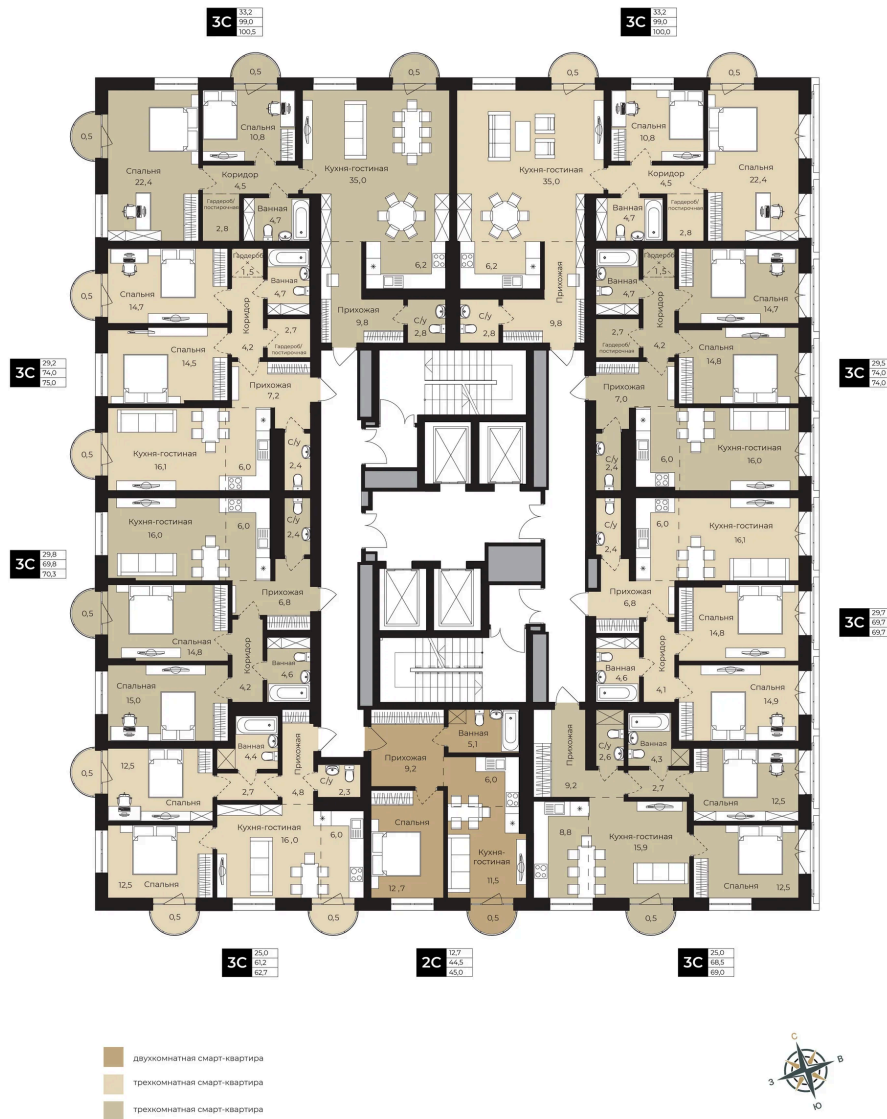

Номер: 226

Отсканируйте QR-код и
смотрите на сайте lv-
ufa.ru

2 комнатная 45.6 м²

Цена по запросу

С балконом

Корпус	Ленинские высоты Литер №1	Этаж	22
Секция	1	Сдача	2 кв. 2028

Адрес офиса продаж
г Уфа, ул Ленина, д 190

03.04.2026 05:37 (Мск)

время работы

пн-вс: 08:00-17:00

Не является публичной офертой, цена может быть скорректирована. Информация взята с сайта «lv-ufa.ru»

На этаже 22

2 комнатная 45.6 м²

Адрес офиса продаж
г Уфа, ул Ленина, д 190