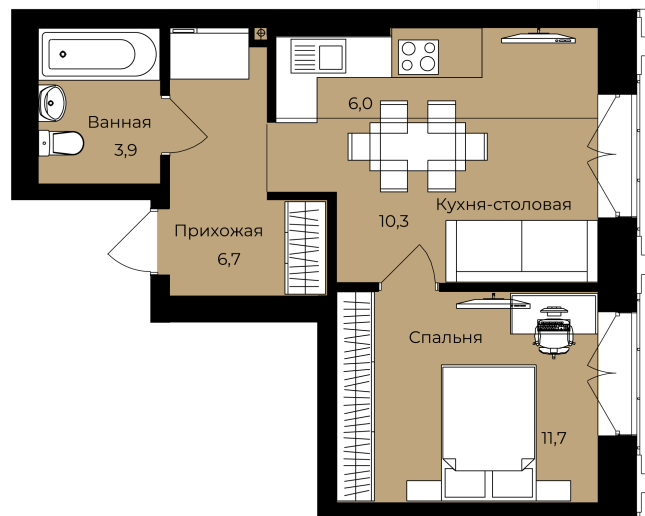

Номер: 218

1 комнатная 38.6 м²

Отсканируйте QR-код и
смотрите на сайте lv-
ufa.ru

1К	11,7
	38,6
	38,6

Цена по запросу

Корпус	Ленинские высоты Литер №1	Этаж	21
Секция	1	Сдача	2 кв. 2028

Адрес офиса продаж
г Уфа, ул Ленина, д 190

время работы
пн-вс: 08:00-17:00

03.04.2026 06:04 (Мск)

Не является публичной офертой, цена может быть скорректирована. Информация взята с сайта «lv-ufa.ru»

На этаже 21

1 комнатная 38.6 м²

- двухкомнатная смарт-квартира
- трехкомнатная смарт-квартира
- трехкомнатная смарт-квартира