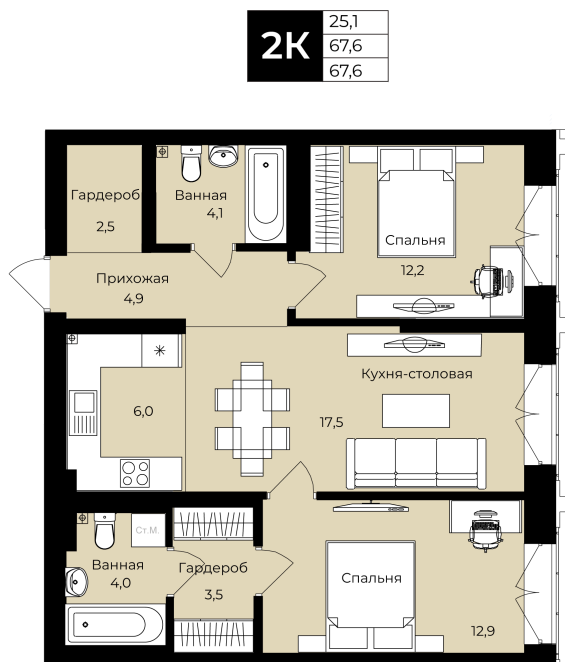

Номер: 162

2 комнатная 67.6 м²

Отсканируйте QR-код и
смотрите на сайте lv-
ufa.ru

11 883 000 руб.

В ипотеку от 76 375 руб.

Корпус	Ленинские высоты Литер №1	Этаж	20
Секция	1	Сдача	2 кв. 2028

Адрес офиса продаж
г Уфа, ул Ленина, д 190

время работы
пн-вс: 08:00-17:00

05.06.2026 08:26 (Мск)

Не является публичной офертой, цена может быть скорректирована.
Информация взята с сайта «lv-ufa.ru».

На этаже 20

2 комнатная 67.6 м²

Адрес офиса продаж
г Уфа, ул Ленина, д 190