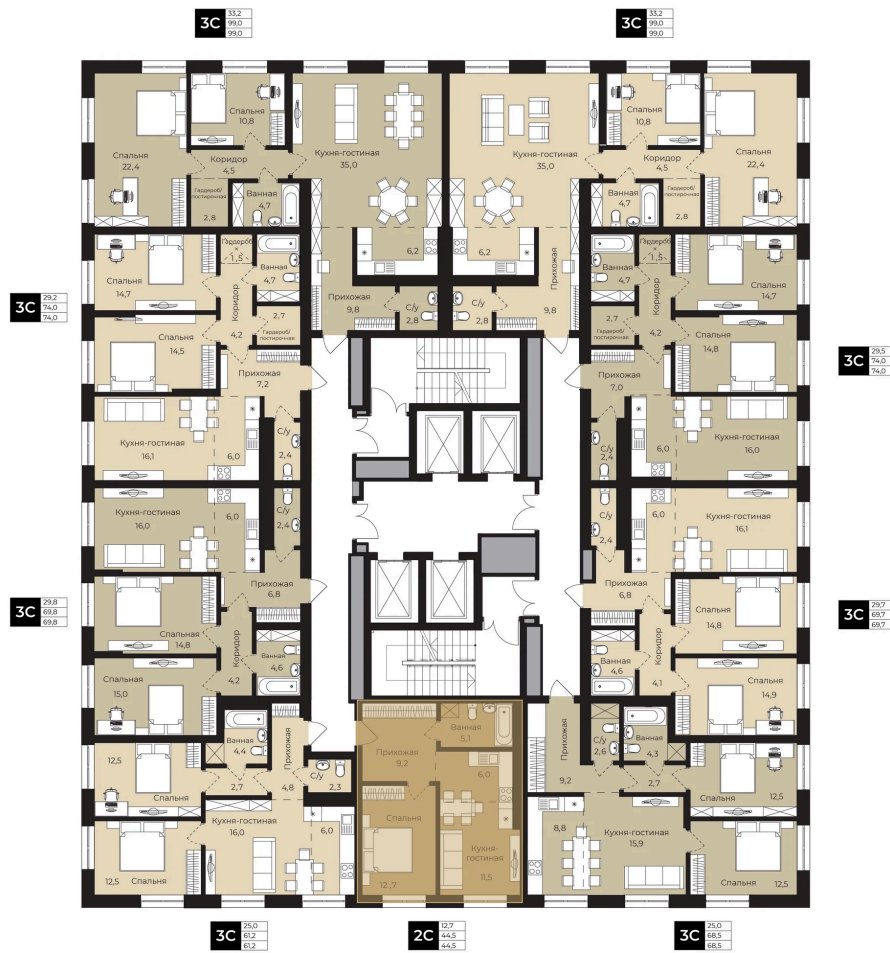

Номер: 162

2 комнатная 67.6 м²

Отсканируйте QR-код и
смотрите на сайте lv-
ufa.ru

Цена по запросу

Корпус	Ленинские высоты Литер №1	Этаж	20
Секция	1	Сдача	2 кв. 2028

Адрес офиса продаж
г Уфа, ул Ленина, д 190

время работы
пн-вс: 08:00-17:00

03.04.2026 05:45 (Мск)

Не является публичной офертой, цена может быть скорректирована. Информация взята с сайта «lv-ufa.ru»

На этаже 20

2 комнатная 67.6 м²

- двухкомнатная смарт-квартира
- трехкомнатная смарт-квартира
- трехкомнатная смарт-квартира