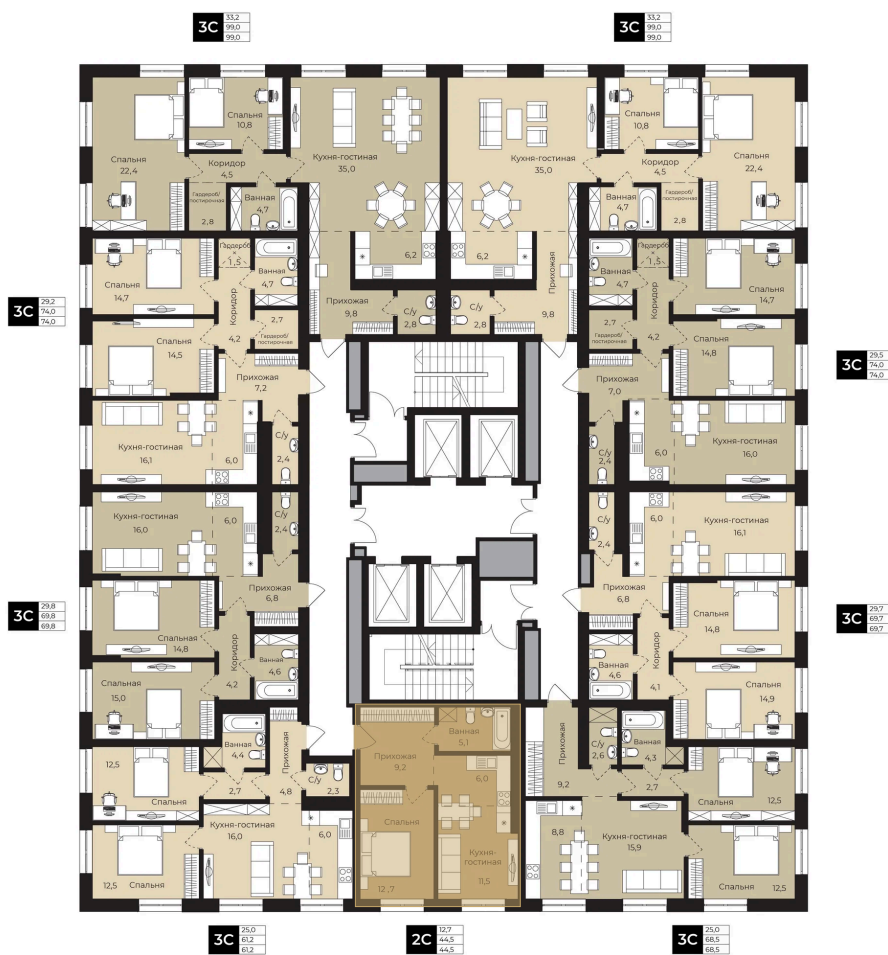

На этаже 20

2 комнатная 67.6 м²

Адрес офиса продаж
г Уфа, ул Ленина, д 190

05.06.2026 08:26 (Мск)

время работы

Не является публичной офертой, цена может быть скорректирована.

Информация взята с сайта «lv-ufa.ru».

пн-вс: 08:00-17:00