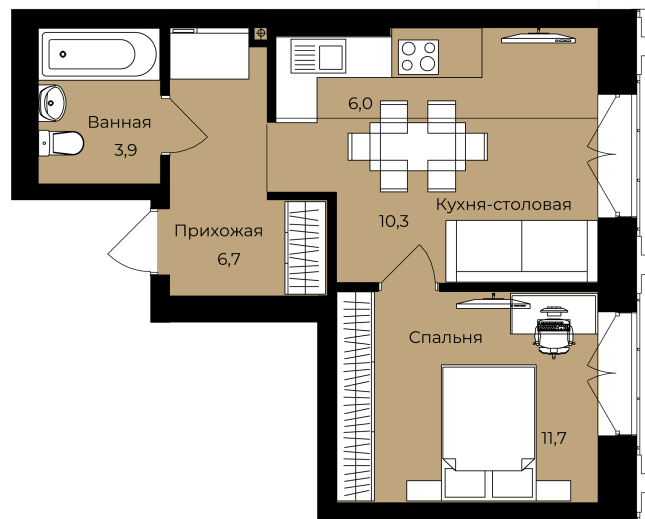

Номер: 130

Отсканируйте QR-код и
смотрите на сайте lv-
ufa.ru

1 комнатная 38.6 м²

1К	11,7
	38,6
	38,6

Цена по запросу

Корпус	Ленинские высоты Литер №1	Этаж	16
Секция	1	Сдача	2 кв. 2028

Адрес офиса продаж
г Уфа, ул Ленина, д 190

03.04.2026 05:25 (Мск)

время работы
пн-вс: 08:00-17:00

Не является публичной офертой, цена может быть скорректирована. Информация взята с сайта «lv-ufa.ru»

На этаже 16

1 комнатная 38.6 м²

Адрес офиса продаж
г Уфа, ул Ленина, д 190