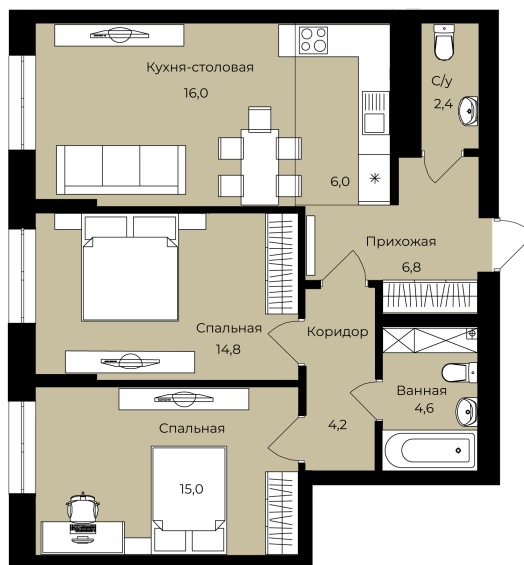

Номер: 244

2 комнатная 69.8 м²

Отсканируйте QR-код и
смотрите на сайте lv-
ufa.ru

2К	29,8
	69,8
	69,8

Цена по запросу

Корпус	Ленинские высоты Литер №1	Этаж	24
Секция	1	Сдача	2 кв. 2028

Адрес офиса продаж
г Уфа, ул Ленина, д 190

время работы
пн-вс: 08:00-17:00

03.04.2026 05:56 (Мск)

Не является публичной офертой, цена может быть скорректирована. Информация взята с сайта «lv-ufa.ru»

На этаже 24

2 комнатная 69.8 м²

- двухкомнатная смарт-квартира
- трехкомнатная смарт-квартира
- трехкомнатная смарт-квартира