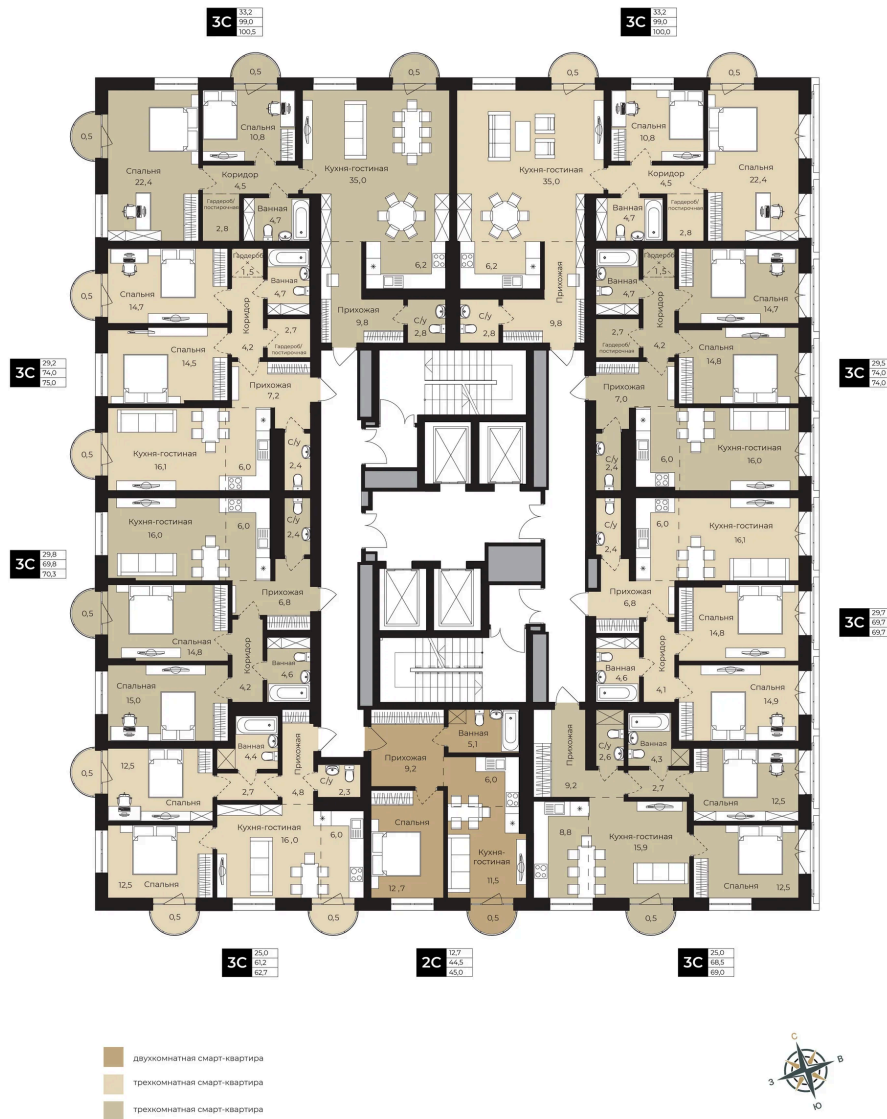

На этаже 22

1 комнатная 45.1 м²

Адрес офиса продаж
г Уфа, ул Ленина, д 190

05.06.2026 07:13 (Мск)

время работы

пн-вс: 08:00-17:00

Не является публичной офертой, цена может быть скорректирована.
Информация взята с сайта «lv-ufa.ru».