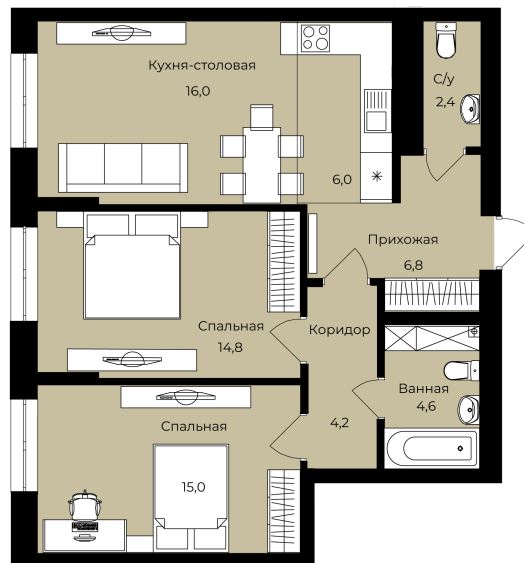

Номер: 255

2 комнатная 69.8 м²

Отсканируйте QR-код и
смотрите на сайте lv-
ufa.ru

2К	29,8
	69,8
	69,8

12 326 000 руб.

В ипотеку от 79 222 руб.

Корпус	Ленинские высоты Литер №1	Этаж	25
Секция	1	Сдача	2 кв. 2028