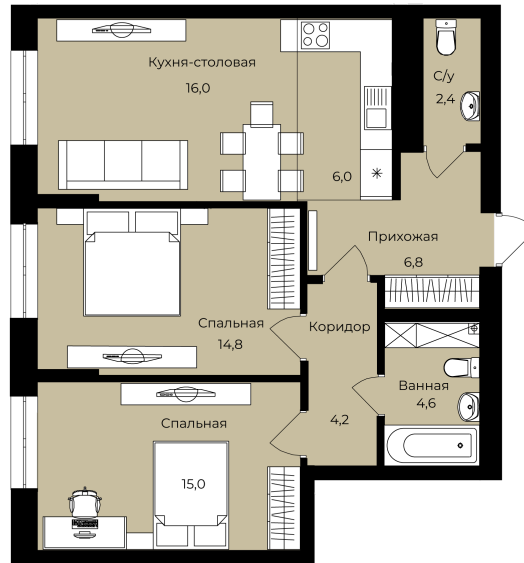

Номер: 255

**2 комнатная 69.8 м<sup>2</sup>**Отсканируйте QR-код и  
смотрите на сайте lv-  
ufa.ru

<b>2К</b>	29,8
	69,8
	69,8

**12 326 000 руб.**В ипотеку от **79 222 руб.**

Корпус	Ленинские высоты Литер №1	Этаж	25
Секция	1	Сдача	2 кв. 2028