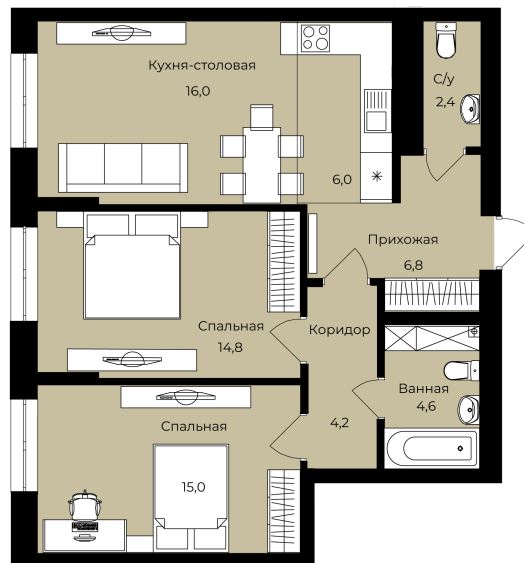

Номер: 255

2 комнатная 69.8 м²

Отсканируйте QR-код и
смотрите на сайте lv-
ufa.ru

2К	29,8
	69,8
	69,8

Цена по запросу

Корпус	Ленинские высоты Литер №1	Этаж	25
Секция	1	Сдача	2 кв. 2028

Адрес офиса продаж
г Уфа, ул Ленина, д 190

время работы
пн-вс: 08:00-17:00

03.04.2026 05:57 (Мск)

Не является публичной офертой, цена может быть скорректирована. Информация взята с сайта «lv-ufa.ru»

На этаже 25

2 комнатная 69.8 м²

- двухкомнатная смарт-квартира
- трехкомнатная смарт-квартира
- трехкомнатная смарт-квартира