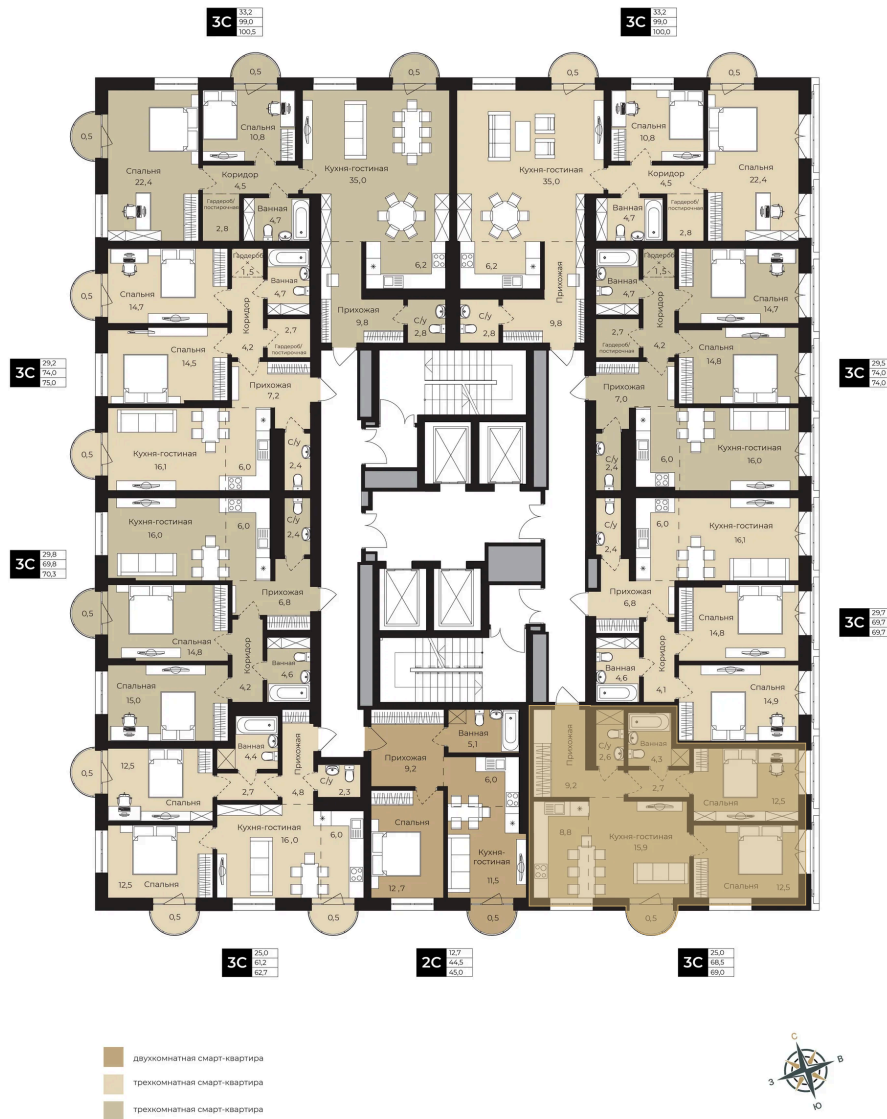

На этаже 22

2 комнатная 62.2 м²

Адрес офиса продаж
г Уфа, ул Ленина, д 190

03.04.2026 05:56 (Мск)

время работы

пн-вс: 08:00-17:00

Не является публичной офертой, цена может быть скорректирована. Информация взята с сайта «lv-ufa.ru»