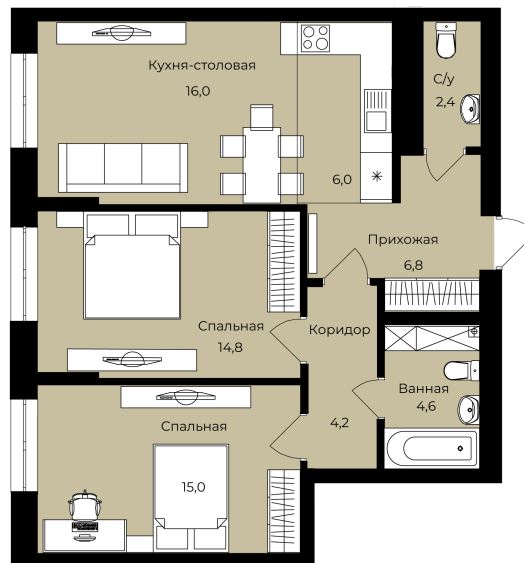

Номер: 145

2 комнатная 69.8 м²

Отсканируйте QR-код и
смотрите на сайте lv-
ufa.ru

2K	29,8
	69,8
	69,8

Цена по запросу

Корпус	Ленинские высоты Литер №1	Этаж	18
Секция	1	Сдача	2 кв. 2028

Адрес офиса продаж
г Уфа, ул Ленина, д 190

время работы
пн-вс: 08:00-17:00

03.04.2026 06:21 (Мск)

Не является публичной офертой, цена может быть скорректирована. Информация взята с сайта «lv-ufa.ru»

На этаже 18

2 комнатная 69.8 м²

- двухкомнатная смарт-квартира
- трехкомнатная смарт-квартира
- трехкомнатная смарт-квартира