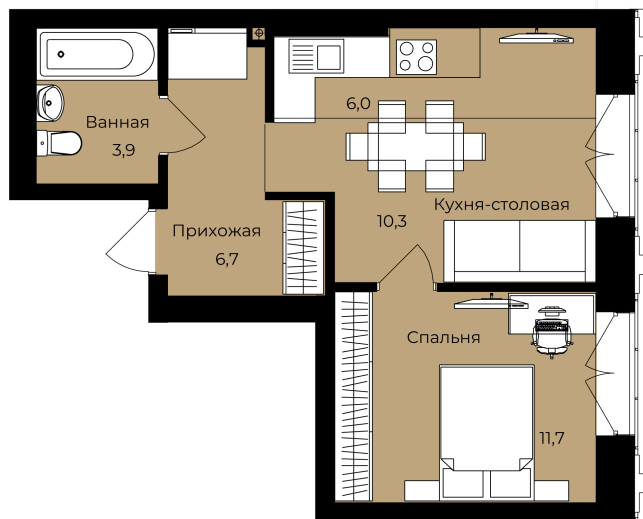

Номер: 240

Отсканируйте QR-код и
смотрите на сайте lv-
ufa.ru

1 комнатная 38.6 м²

1К	11,7
	38,6
	38,6

Цена по запросу

Корпус	Ленинские высоты Литер №1	Этаж	23
Секция	1	Сдача	2 кв. 2028

Адрес офиса продаж
г Уфа, ул Ленина, д 190

03.04.2026 06:03 (Мск)

время работы
пн-вс: 08:00-17:00

Не является публичной офертой, цена может быть скорректирована. Информация взята с сайта «lv-ufa.ru»

На этаже 23

1 комнатная 38.6 м²

Адрес офиса продаж
г Уфа, ул Ленина, д 190