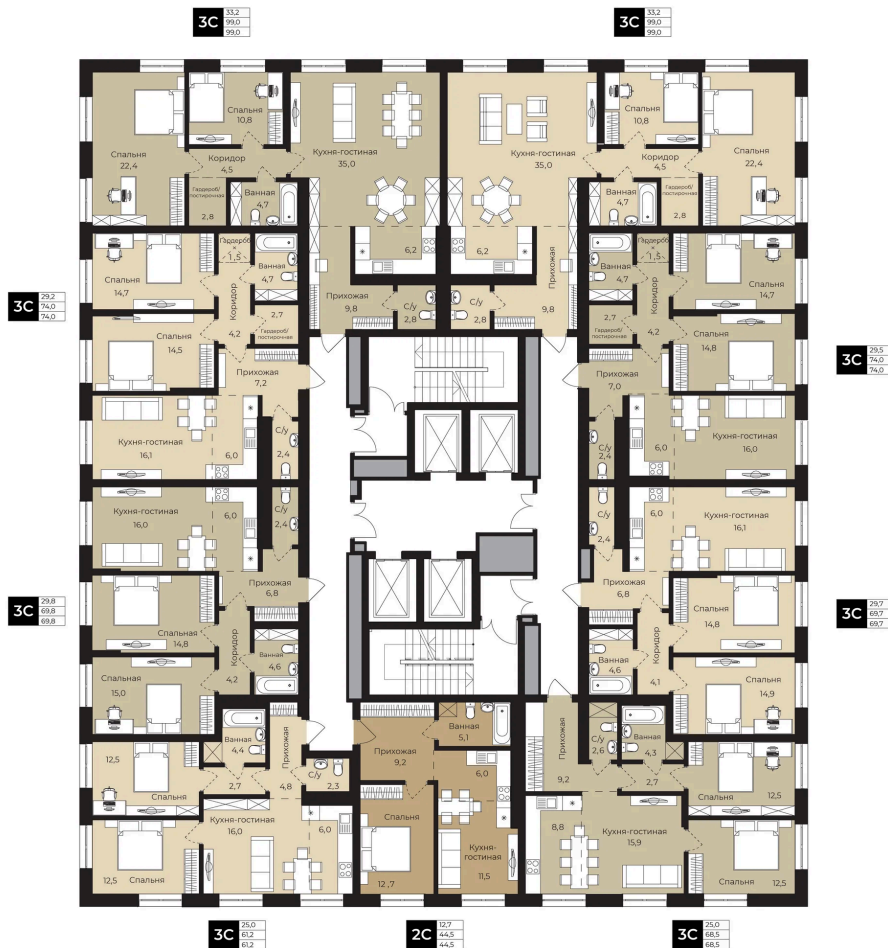

Номер: 236

2 комнатная 52.7 м²

Отсканируйте QR-код и
смотрите на сайте lv-
ufa.ru

2К	22,3
	52,7
	52,7

Цена по запросу

Корпус	Ленинские высоты Литер №1	Этаж	23
Секция	1	Сдача	2 кв. 2028

Адрес офиса продаж
г Уфа, ул Ленина, д 190

время работы
пн-вс: 08:00-17:00

16.11.2025 06:49 (Мск)

Не является публичной офертой, цена может быть скорректирована. Информация взята с сайта «lv-ufa.ru»

На этаже 23

2 комнатная 52.7 м²

- двухкомнатная смарт-квартира
- трехкомнатная смарт-квартира
- трехкомнатная смарт-квартира