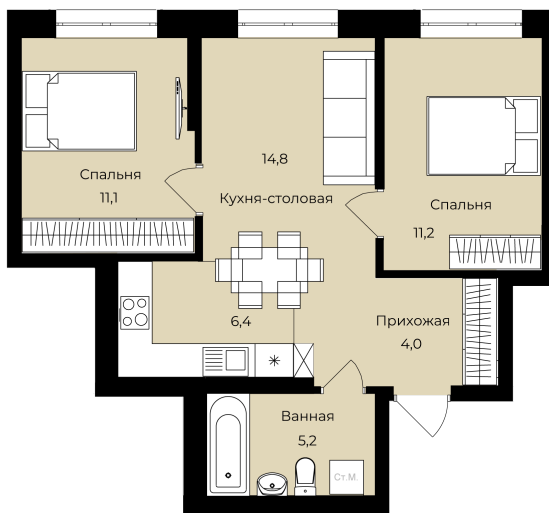

Номер: 236

2 комнатная 52.7 м²

Отсканируйте QR-код и
смотрите на сайте lv-
ufa.ru

2К	22,3
	52,7
	52,7

Цена по запросу

Корпус	Ленинские высоты Литер №1	Этаж	23
Секция	1	Сдача	2 кв. 2028

Адрес офиса продаж
г Уфа, ул Ленина, д 190

время работы
пн-вс: 08:00-17:00

16.11.2025 06:49 (Мск)

Не является публичной офертой, цена может быть скорректирована. Информация взята с сайта «lv-ufa.ru»

На этаже 23

2 комнатная 52.7 м²

- двухкомнатная смарт-квартира
- трехкомнатная смарт-квартира
- трехкомнатная смарт-квартира