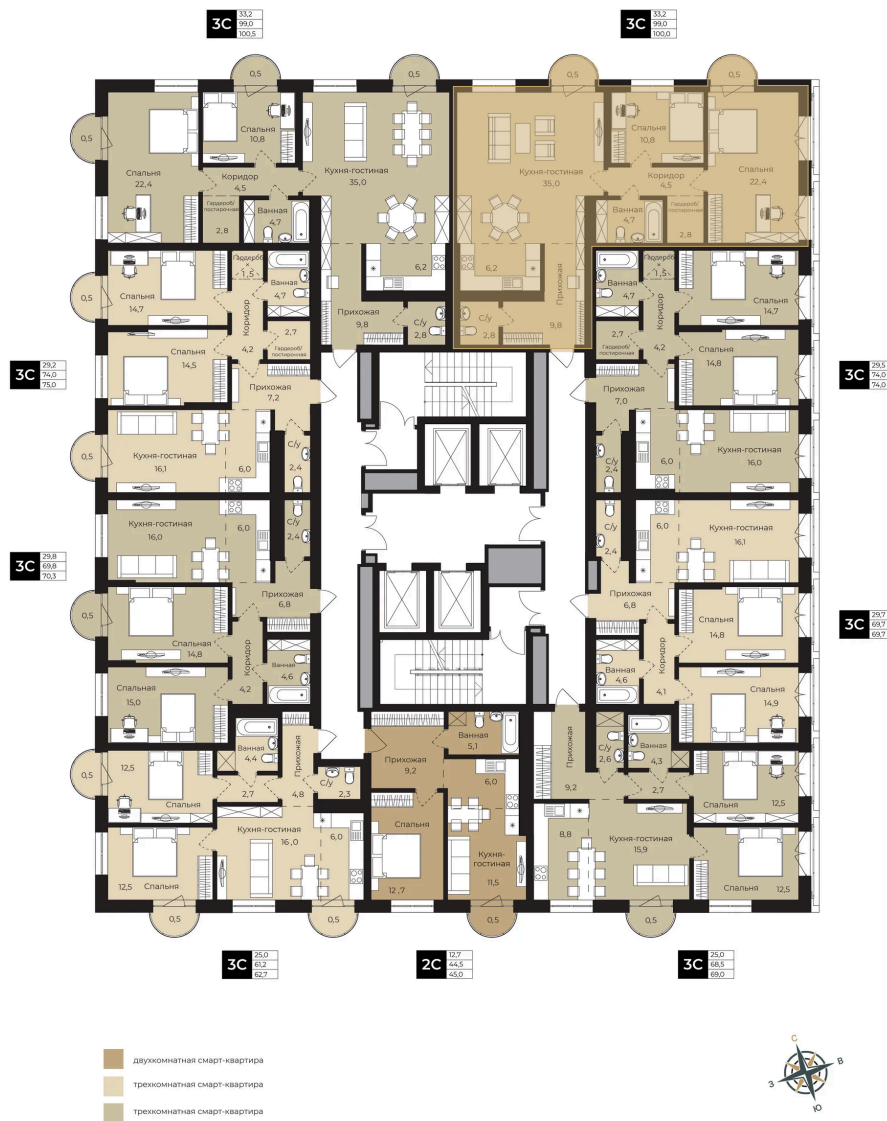

На этаже 22

1 комнатная 38.6 м²

Адрес офиса продаж
г Уфа, ул Ленина, д 190

03.04.2026 06:01 (Мск)

время работы

пн-вс: 08:00-17:00

Не является публичной офертой, цена может быть скорректирована. Информация взята с сайта «lv-ufa.ru»