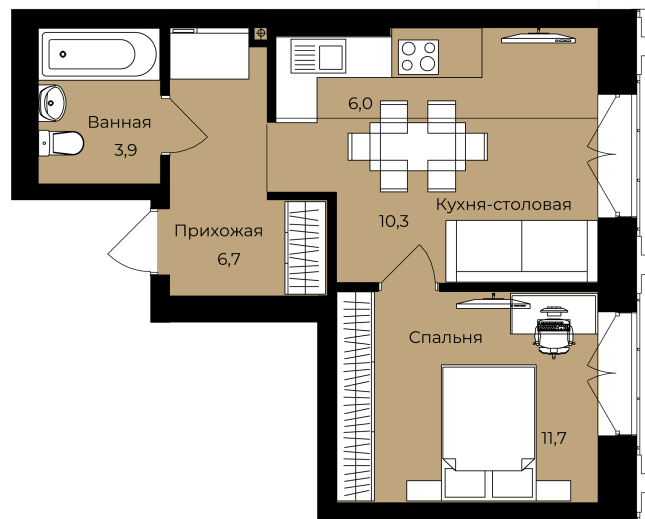

Номер: 185

Отсканируйте QR-код и
смотрите на сайте lv-
ufa.ru

1 комнатная 38.6 м²

1К	11,7
	38,6
	38,6

Цена по запросу

Корпус	Ленинские высоты Литер №1	Этаж	22
Секция	1	Сдача	2 кв. 2028

Адрес офиса продаж
г Уфа, ул Ленина, д 190

03.04.2026 06:01 (Мск)

время работы
пн-вс: 08:00-17:00

Не является публичной офертой, цена может быть скорректирована. Информация взята с сайта «lv-ufa.ru»

На этаже 22

1 комнатная 38.6 м²

Адрес офиса продаж
г Уфа, ул Ленина, д 190