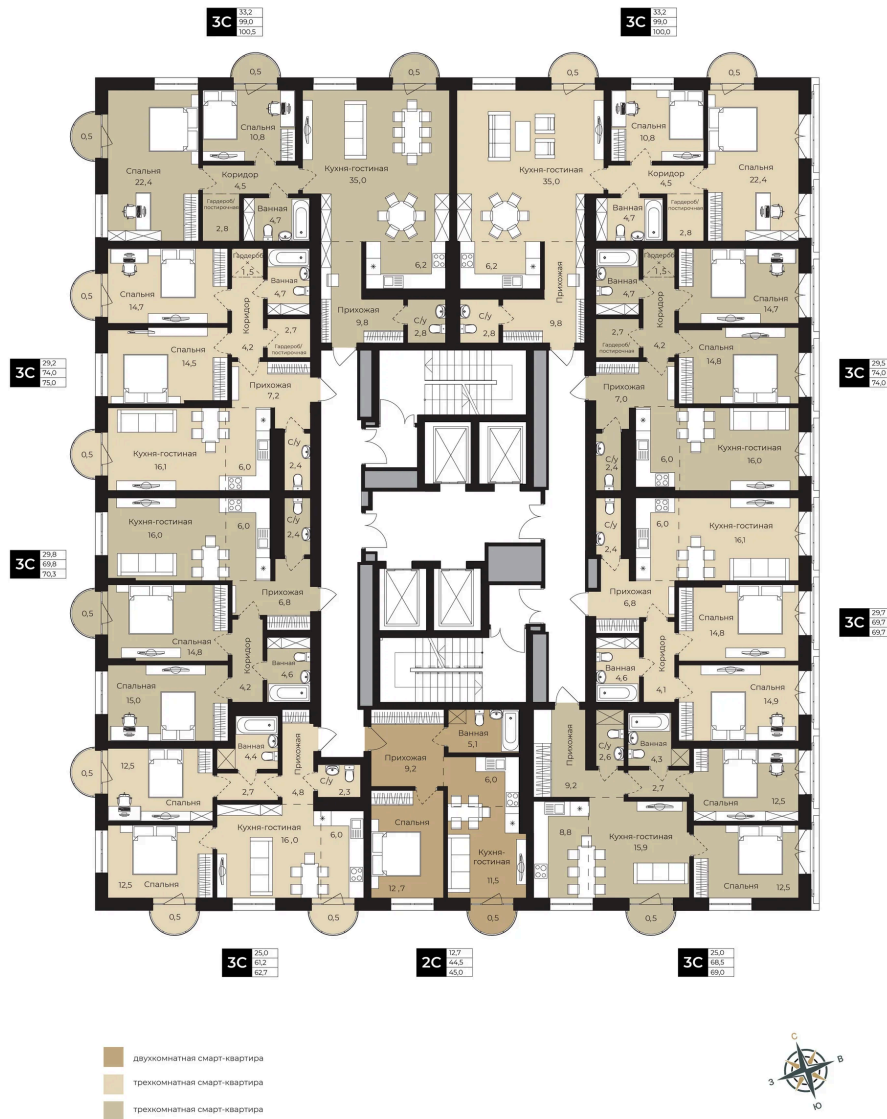

Номер: 230

Отсканируйте QR-код и
смотрите на сайте lv-
ufa.ru

2 комнатная 48.6 м²

Цена по запросу

С балконом

Корпус	Ленинские высоты Литер №1	Этаж	22
Секция	1	Сдача	2 кв. 2028

Адрес офиса продаж
г Уфа, ул Ленина, д 190

03.04.2026 06:03 (Мск)

время работы

пн-вс: 08:00-17:00

Не является публичной офертой, цена может быть скорректирована. Информация взята с сайта «lv-ufa.ru»

На этаже 22

2 комнатная 48.6 м²

Адрес офиса продаж
г Уфа, ул Ленина, д 190