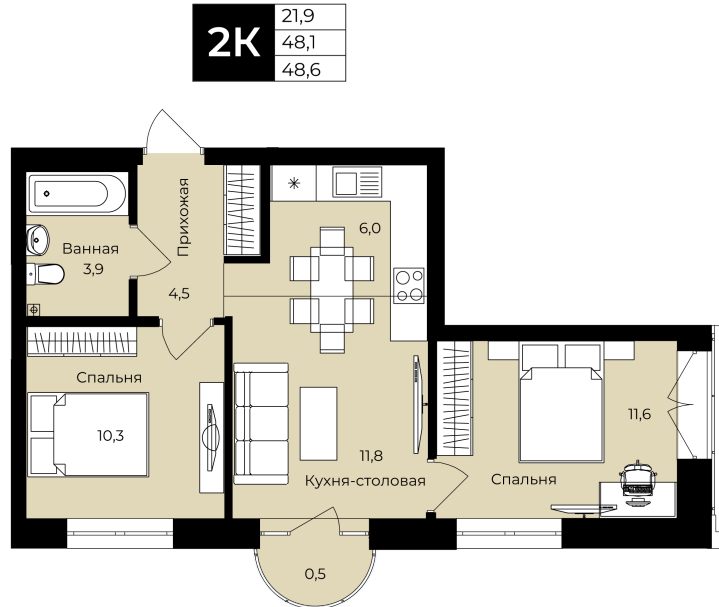

Номер: 230

Отсканируйте QR-код и
смотрите на сайте lv-
ufa.ru

2 комнатная 48.6 м²

Цена по запросу

С балконом

Корпус	Ленинские высоты Литер №1	Этаж	22
Секция	1	Сдача	2 кв. 2028

Адрес офиса продаж
г Уфа, ул Ленина, д 190

03.04.2026 06:03 (Мск)

время работы

пн-вс: 08:00-17:00

Не является публичной офертой, цена может быть скорректирована. Информация взята с сайта «lv-ufa.ru»

На этаже 22

2 комнатная 48.6 м²

Адрес офиса продаж
г Уфа, ул Ленина, д 190