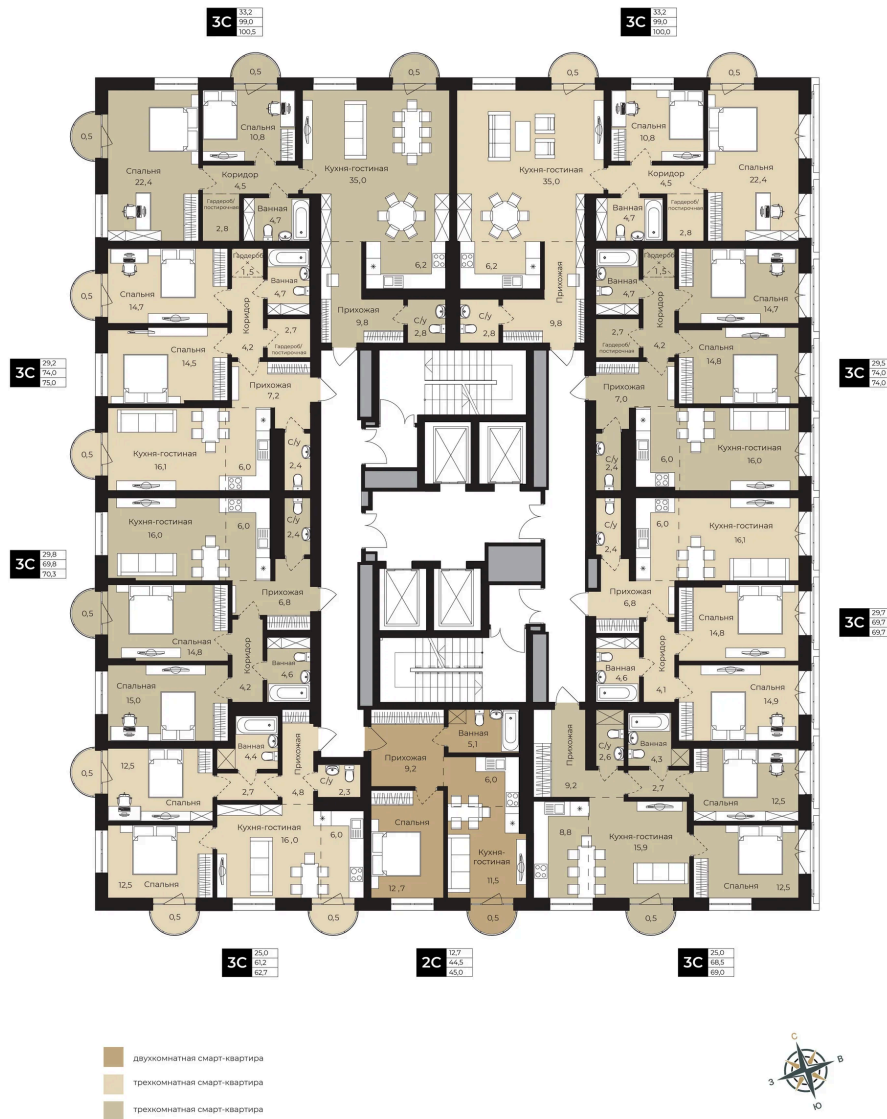

Номер: 230

2 комнатная 48.6 м²

Отсканируйте QR-код и
смотрите на сайте lv-
ufa.ru

8 877 800 руб.

В ипотеку от 57 060 руб.

С балконом

Корпус	Ленинские высоты Литер №1	Этаж	22
Секция	1	Сдача	2 кв. 2028

Адрес офиса продаж
г Уфа, ул Ленина, д 190

05.06.2026 09:38 (Мск)

время работы

пн-вс: 08:00-17:00

Не является публичной офертой, цена может быть скорректирована.
Информация взята с сайта «lv-ufa.ru».

На этаже 22

2 комнатная 48.6 м²

Адрес офиса продаж
г Уфа, ул Ленина, д 190