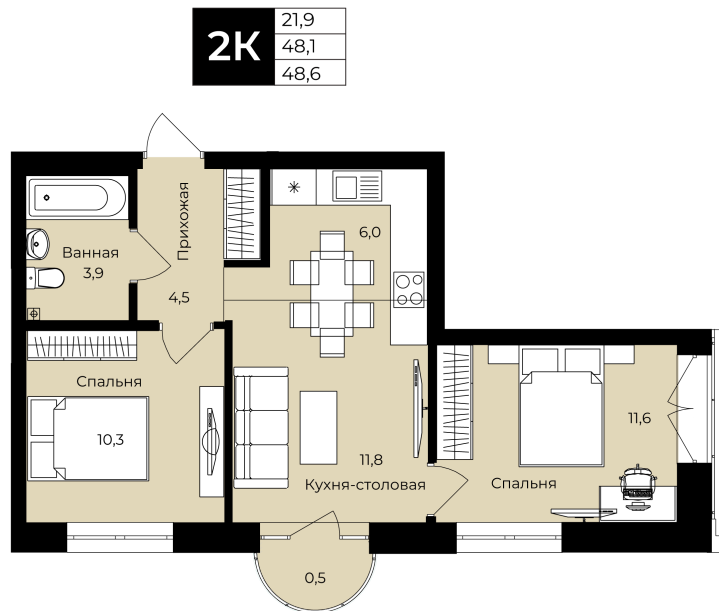

Номер: 230

2 комнатная 48.6 м²

Отсканируйте QR-код и
смотрите на сайте lv-
ufa.ru

8 877 800 руб.

В ипотеку от 57 060 руб.

С балконом

Корпус	Ленинские высоты Литер №1	Этаж	22
Секция	1	Сдача	2 кв. 2028

Адрес офиса продаж
г Уфа, ул Ленина, д 190

05.06.2026 09:38 (Мск)

время работы

пн-вс: 08:00-17:00

Не является публичной офертой, цена может быть скорректирована.
Информация взята с сайта «lv-ufa.ru».

На этаже 22

2 комнатная 48.6 м²

Адрес офиса продаж
г Уфа, ул Ленина, д 190