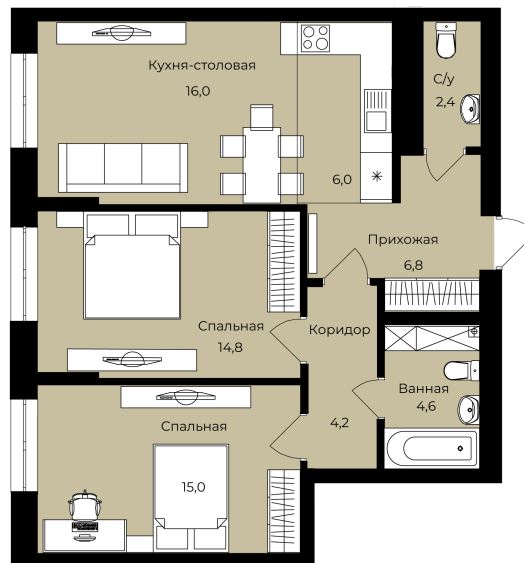

Номер: 211

2 комнатная 69.8 м²

Отсканируйте QR-код и
смотрите на сайте lv-
ufa.ru

2К	29,8
	69,8
	69,8

12 246 000 руб.

В ипотеку от 78 708 руб.

Корпус	Ленинские высоты Литер №1	Этаж	25
Секция	1	Сдача	2 кв. 2028