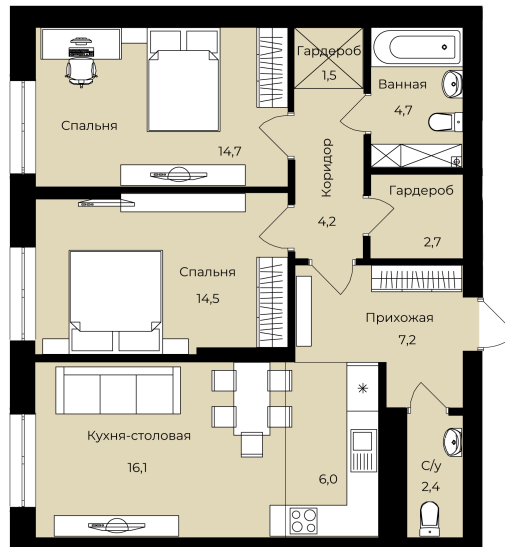

Номер: 168

2 комнатная 74 м²

Отсканируйте QR-код и
смотрите на сайте lv-
ufa.ru

2К	29,2
	74,0
	74,0

Цена по запросу

Корпус	Ленинские высоты Литер №1	Этаж	20
Секция	1	Сдача	2 кв. 2028

Адрес офиса продаж
г Уфа, ул Ленина, д 190