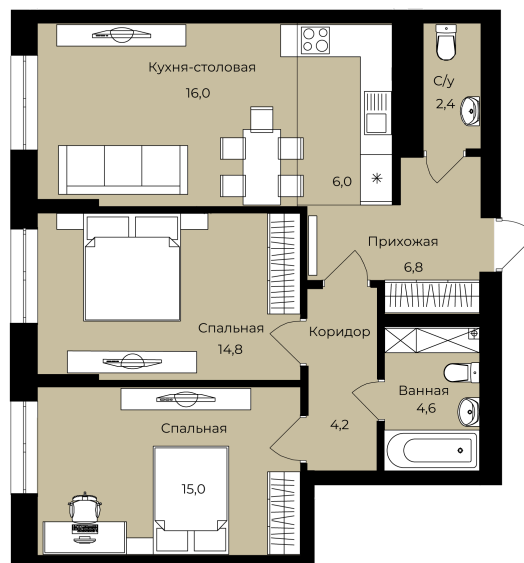

Номер: 233

2 комнатная 69.8 м²Отсканируйте QR-код и
смотрите на сайте lv-
ufa.ru

2К	29,8
	69,8
	69,8

**12 286 000 руб.**В ипотеку от **78 965 руб.**

Корпус	Ленинские высоты Литер №1	Этаж	23
Секция	1	Сдача	2 кв. 2028