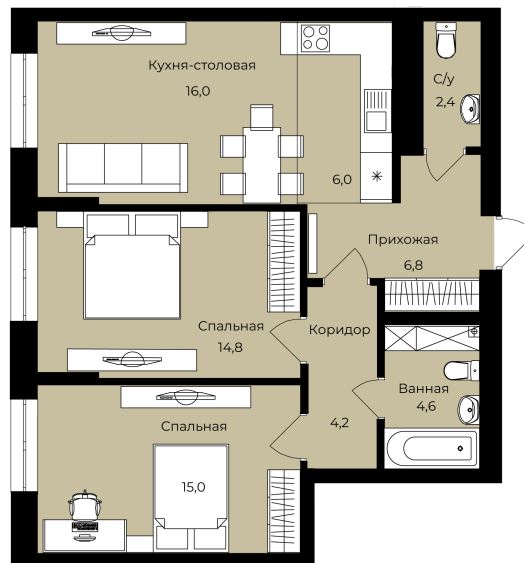

Номер: 233

2 комнатная 69.8 м²

Отсканируйте QR-код и
смотрите на сайте lv-
ufa.ru

2К	29,8
	69,8
	69,8

12 286 000 руб.

В ипотеку от 78 965 руб.

Корпус	Ленинские высоты Литер №1	Этаж	23
Секция	1	Сдача	2 кв. 2028