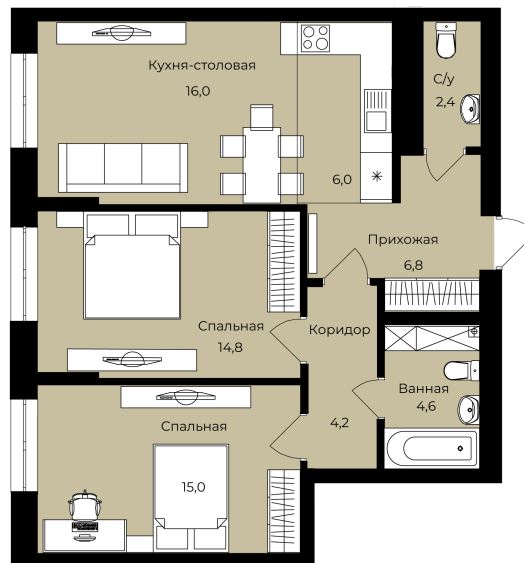

Номер: 233

2 комнатная 69.8 м²

Отсканируйте QR-код и
смотрите на сайте lv-
ufa.ru

2К	29,8
	69,8
	69,8

Цена по запросу

Корпус	Ленинские высоты Литер №1	Этаж	23
Секция	1	Сдача	2 кв. 2028

Адрес офиса продаж
г Уфа, ул Ленина, д 190

время работы
пн-вс: 08:00-17:00

03.04.2026 07:44 (Мск)

Не является публичной офертой, цена может быть скорректирована. Информация взята с сайта «lv-ufa.ru»

На этаже 23

2 комнатная 69.8 м²

- двухкомнатная смарт-квартира
- трехкомнатная смарт-квартира
- трехкомнатная смарт-квартира