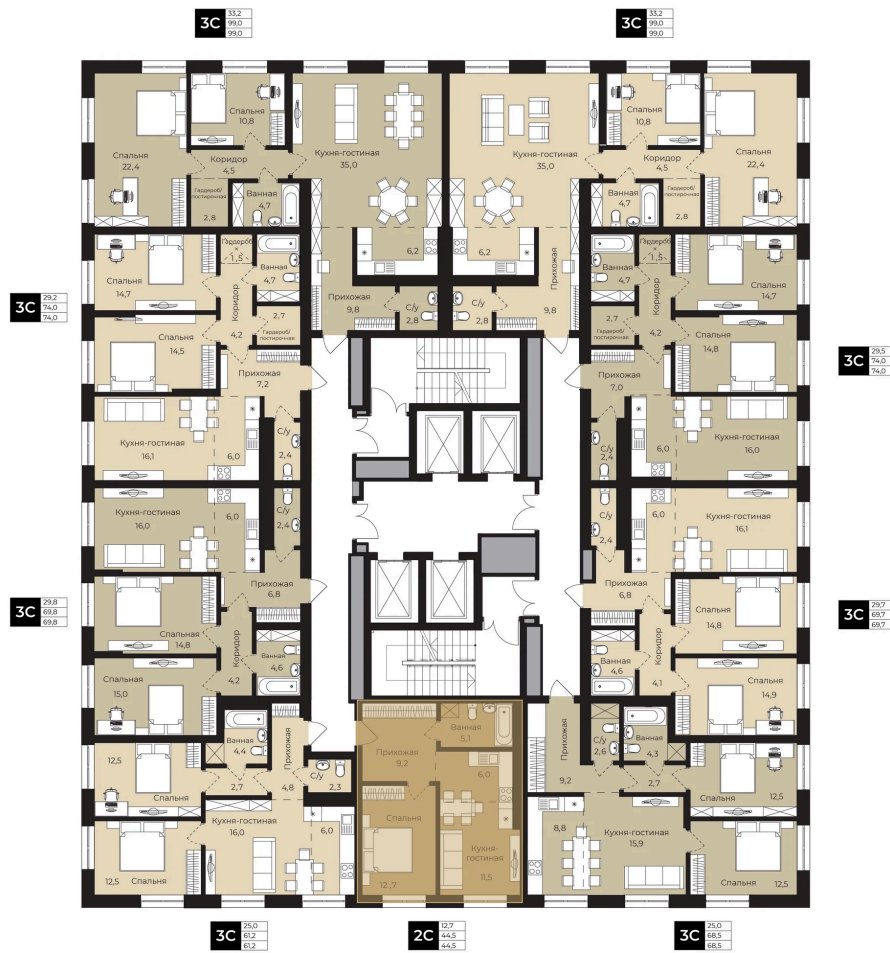

На этаже 25

1 комнатная 38.6 м²

- двухкомнатная смарт-квартира
- трехкомнатная смарт-квартира
- трехкомнатная смарт-квартира

Адрес офиса продаж
г Уфа, ул Ленина, д 190

05.06.2026 10:11 (Мск)

время работы

Не является публичной офертой, цена может быть скорректирована.

Информация взята с сайта «lv-ufa.ru».

пн-вс: 08:00-17:00