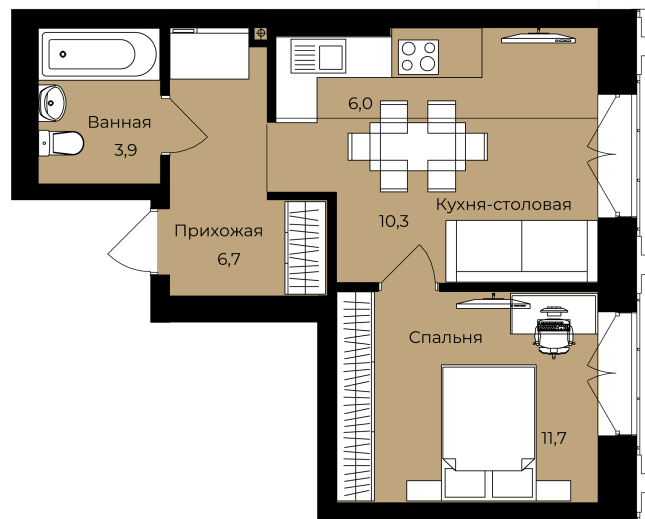

Номер: 207

Отсканируйте QR-код и
смотрите на сайте lv-
ufa.ru

1 комнатная 38.6 м²

1К	11,7
	38,6
	38,6

Цена по запросу

Корпус	Ленинские высоты Литер №1	Этаж	25
Секция	1	Сдача	2 кв. 2028

Адрес офиса продаж
г Уфа, ул Ленина, д 190

03.04.2026 05:47 (Мск)

время работы
пн-вс: 08:00-17:00

Не является публичной офертой, цена может быть скорректирована. Информация взята с сайта «lv-ufa.ru»

На этаже 25

1 комнатная 38.6 м²

- двухкомнатная смарт-квартира
- трехкомнатная смарт-квартира
- трехкомнатная смарт-квартира