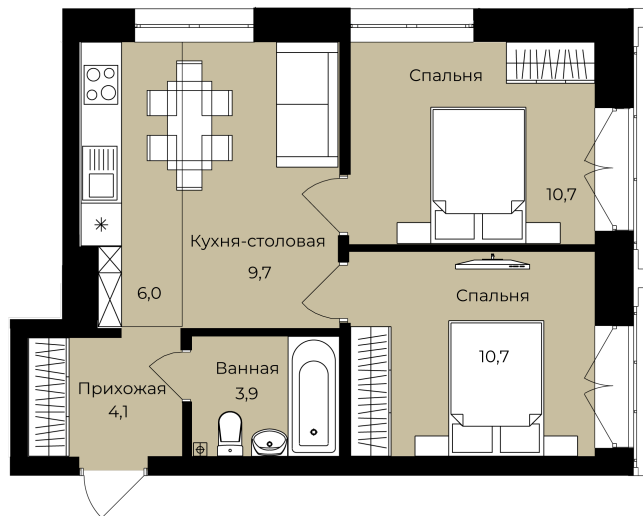

Номер: 248

Отсканируйте QR-код и
смотрите на сайте lv-
ufa.ru

2 комнатная 45.1 м²

2К	21,4
	45,1
	45,1

Цена по запросу

Корпус	Ленинские высоты Литер №1	Этаж	24
Секция	1	Сдача	2 кв. 2028

Адрес офиса продаж
г Уфа, ул Ленина, д 190

время работы
пн-вс: 08:00-17:00

03.04.2026 07:46 (Мск)

Не является публичной офертой, цена может быть скорректирована. Информация взята с сайта «lv-ufa.ru»

На этаже 24

2 комнатная 45.1 м²

- двухкомнатная смарт-квартира
- трехкомнатная смарт-квартира
- трехкомнатная смарт-квартира