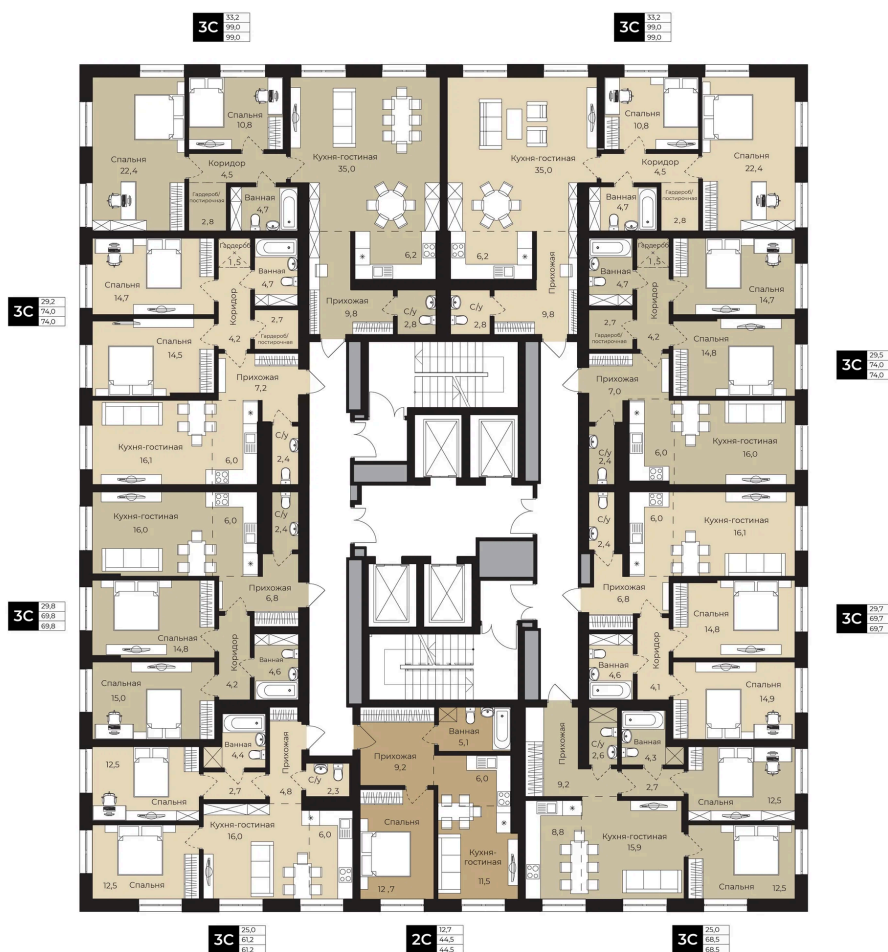

Номер: 250

2 комнатная 67.6 м²

Отсканируйте QR-код и
смотрите на сайте lv-
ufa.ru

Цена по запросу

Корпус	Ленинские высоты Литер №1	Этаж	24
Секция	1	Сдача	2 кв. 2028

Адрес офиса продаж
г Уфа, ул Ленина, д 190

время работы
пн-вс: 08:00-17:00

03.04.2026 06:04 (Мск)

Не является публичной офертой, цена может быть скорректирована. Информация взята с сайта «lv-ufa.ru»

На этаже 24

2 комнатная 67.6 м²

- двухкомнатная смарт-квартира
- трехкомнатная смарт-квартира
- трехкомнатная смарт-квартира