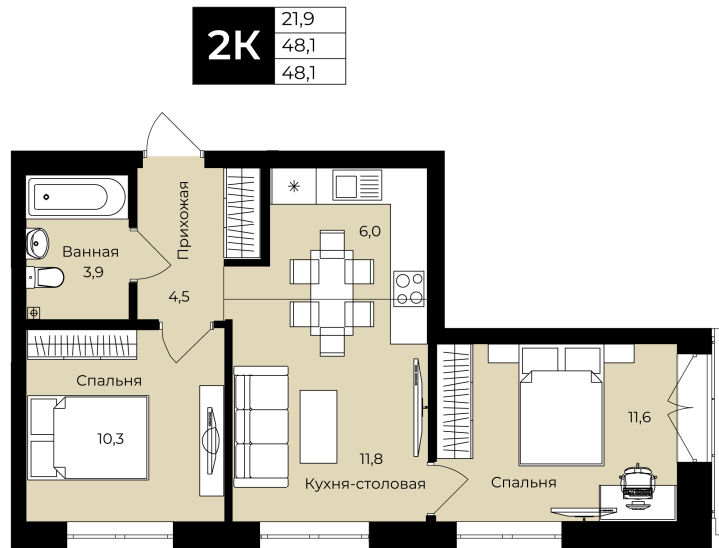

Номер: 219

2 комнатная 48.1 м²

Отсканируйте QR-код и
смотрите на сайте lv-
ufa.ru

Цена по запросу

Корпус	Ленинские высоты Литер №1	Этаж	21
Секция	1	Сдача	2 кв. 2028

Адрес офиса продаж
г Уфа, ул Ленина, д 190

время работы
пн-вс: 08:00-17:00

03.04.2026 06:05 (Мск)

Не является публичной офертой, цена может быть скорректирована. Информация взята с сайта «lv-ufa.ru»

На этаже 21

2 комнатная 48.1 м²

- двухкомнатная смарт-квартира
- трехкомнатная смарт-квартира
- трехкомнатная смарт-квартира