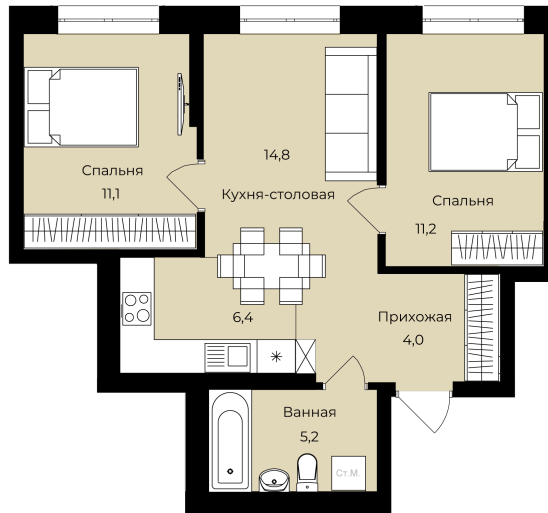

Номер: 214

2 комнатная 52.7 м²

Отсканируйте QR-код и
смотрите на сайте lv-
ufa.ru

2К	22,3
	52,7
	52,7

Цена по запросу

Корпус	Ленинские высоты Литер №1	Этаж	25
Секция	1	Сдача	2 кв. 2028

Адрес офиса продаж
г Уфа, ул Ленина, д 190

время работы
пн-вс: 08:00-17:00

03.04.2026 05:58 (Мск)

Не является публичной офертой, цена может быть скорректирована. Информация взята с сайта «lv-ufa.ru»

На этаже 25

2 комнатная 52.7 м²

- двухкомнатная смарт-квартира
- трехкомнатная смарт-квартира
- трехкомнатная смарт-квартира