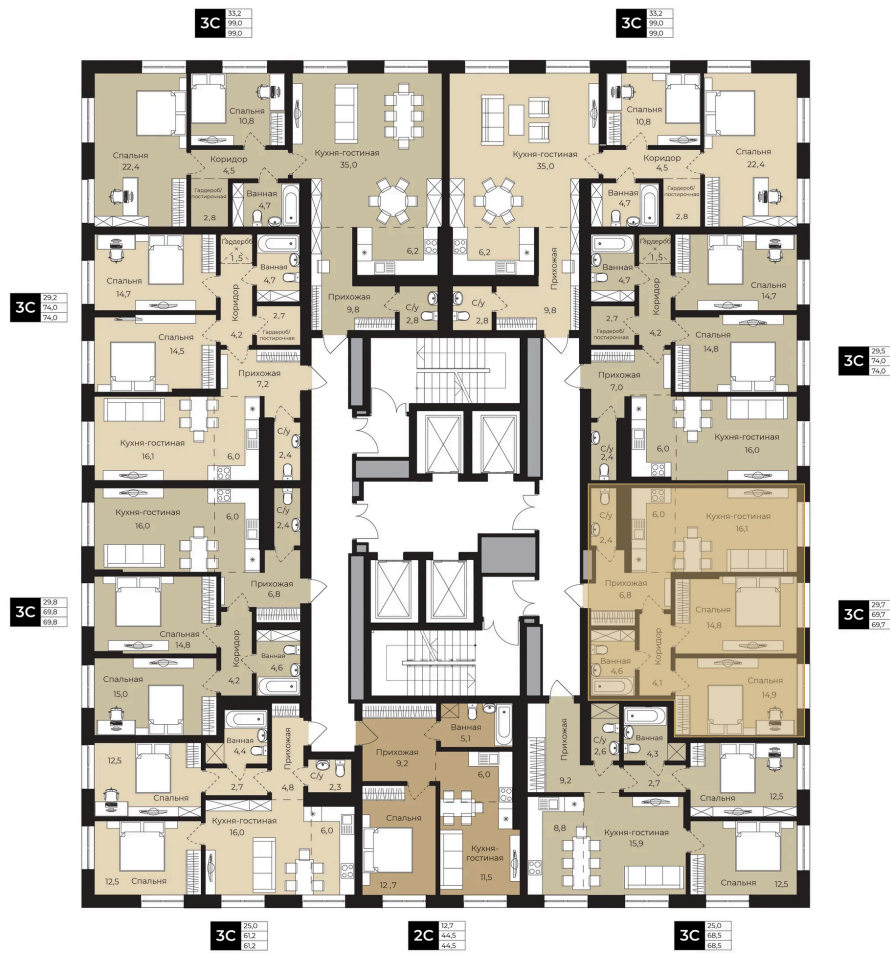

Номер: 214

2 комнатная 52.7 м²

Отсканируйте QR-код и
смотрите на сайте lv-
ufa.ru

2К	22,3
	52,7
	52,7

Цена по запросу

Корпус	Ленинские высоты Литер №1	Этаж	25
Секция	1	Сдача	2 кв. 2028

Адрес офиса продаж
г Уфа, ул Ленина, д 190

время работы
пн-вс: 08:00-17:00

03.04.2026 05:58 (Мск)

Не является публичной офертой, цена может быть скорректирована. Информация взята с сайта «lv-ufa.ru»

На этаже 25

2 комнатная 52.7 м²

- двухкомнатная смарт-квартира
- трехкомнатная смарт-квартира
- трехкомнатная смарт-квартира