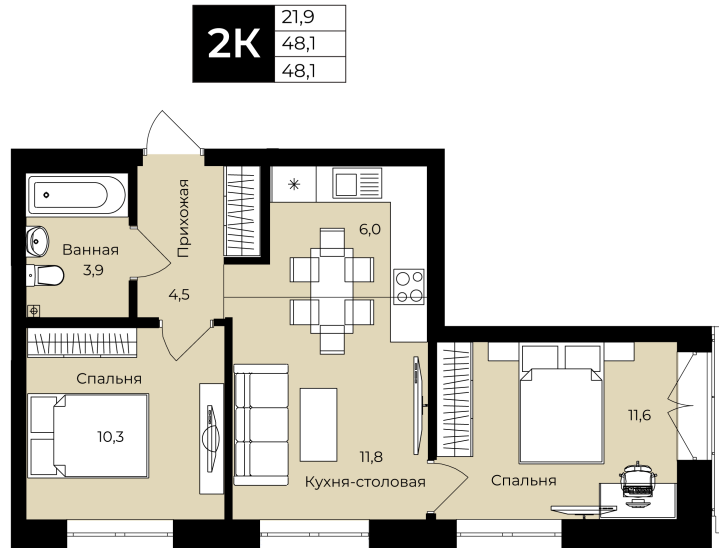

Номер: 131

2 комнатная 48.1 м²

Отсканируйте QR-код и
смотрите на сайте lv-
ufa.ru

Цена по запросу

Корпус	Ленинские высоты Литер №1	Этаж	16
Секция	1	Сдача	2 кв. 2028

Адрес офиса продаж
г Уфа, ул Ленина, д 190

время работы
пн-вс: 08:00-17:00

03.04.2026 05:46 (Мск)

Не является публичной офертой, цена может быть скорректирована. Информация взята с сайта «lv-ufa.ru»

На этаже 16

2 комнатная 48.1 м²

Адрес офиса продаж
г Уфа, ул Ленина, д 190