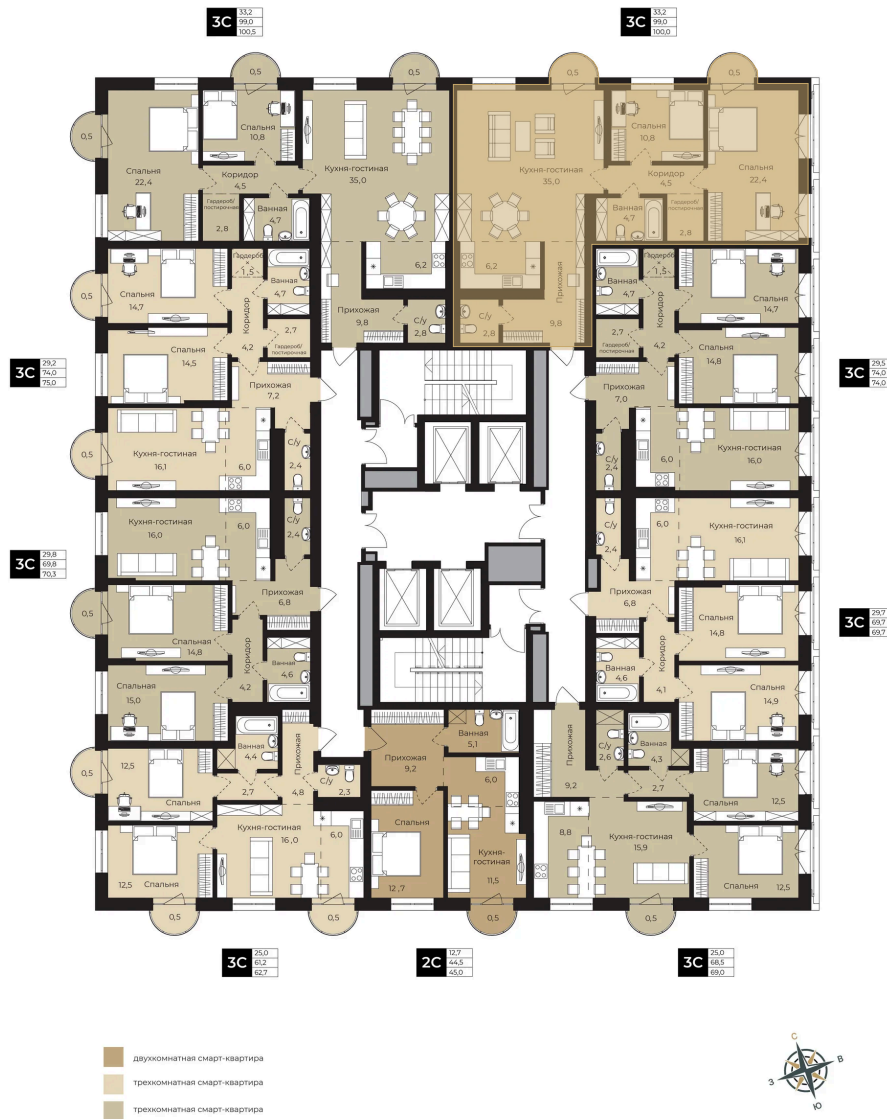

Номер: 131

2 комнатная 48.1 м²

Отсканируйте QR-код и
смотрите на сайте lv-
ufa.ru

Цена по запросу

Корпус	Ленинские высоты Литер №1	Этаж	16
Секция	1	Сдача	2 кв. 2028

Адрес офиса продаж
г Уфа, ул Ленина, д 190

время работы
пн-вс: 08:00-17:00

03.04.2026 05:46 (Мск)

Не является публичной офертой, цена может быть скорректирована. Информация взята с сайта «lv-ufa.ru»

На этаже 16

2 комнатная 48.1 м²

Адрес офиса продаж
г Уфа, ул Ленина, д 190