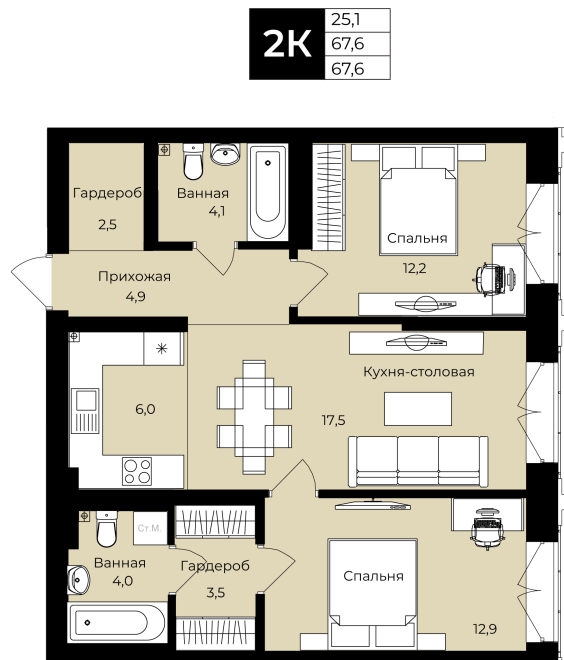

Номер: 8

2 комнатная 67.6 м²

Отсканируйте QR-код и
смотрите на сайте lv-
ufa.ru

Цена по запросу

Корпус	Ленинские высоты Литер №1	Этаж	2
Секция	1	Сдача	2 кв. 2028

Адрес офиса продаж
г Уфа, ул Ленина, д 190

время работы
пн-вс: 08:00-17:00

03.04.2026 05:20 (Мск)

Не является публичной офертой, цена может быть скорректирована. Информация взята с сайта «lv-ufa.ru»

На этаже 2

2 комнатная 67.6 м²

Адрес офиса продаж
г Уфа, ул Ленина, д 190

03.04.2026 05:20 (Мск)