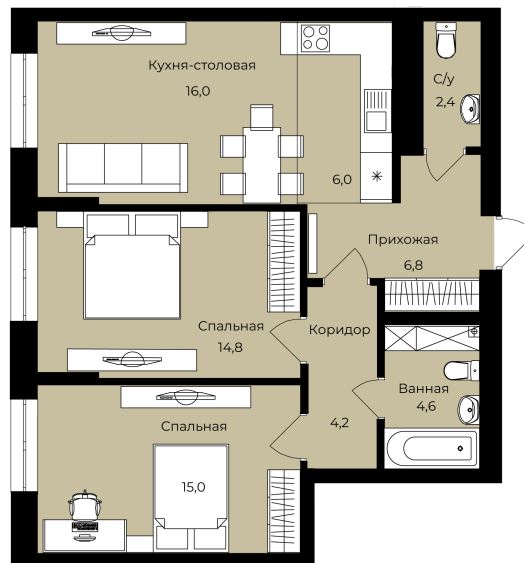

Номер: 167

2 комнатная 69.8 м²

Отсканируйте QR-код и
смотрите на сайте lv-
ufa.ru

2К	29,8
	69,8
	69,8

12 166 000 руб.

В ипотеку от 78 193 руб.

Корпус	Ленинские высоты Литер №1	Этаж	20
Секция	1	Сдача	2 кв. 2028