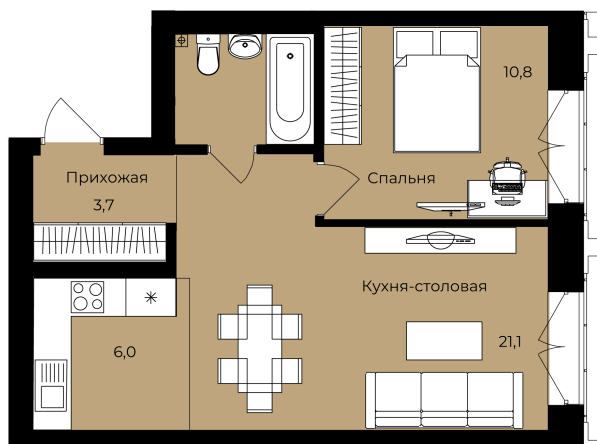

Номер: 205

Отсканируйте QR-код и
смотрите на сайте lv-
ufa.ru

1 комнатная 45.4 м²

1К	10,8
	45,4
	45,4

Цена по запросу

Корпус	Ленинские высоты Литер №1	Этаж	24
Секция	1	Сдача	2 кв. 2028

Адрес офиса продаж
г Уфа, ул Ленина, д 190