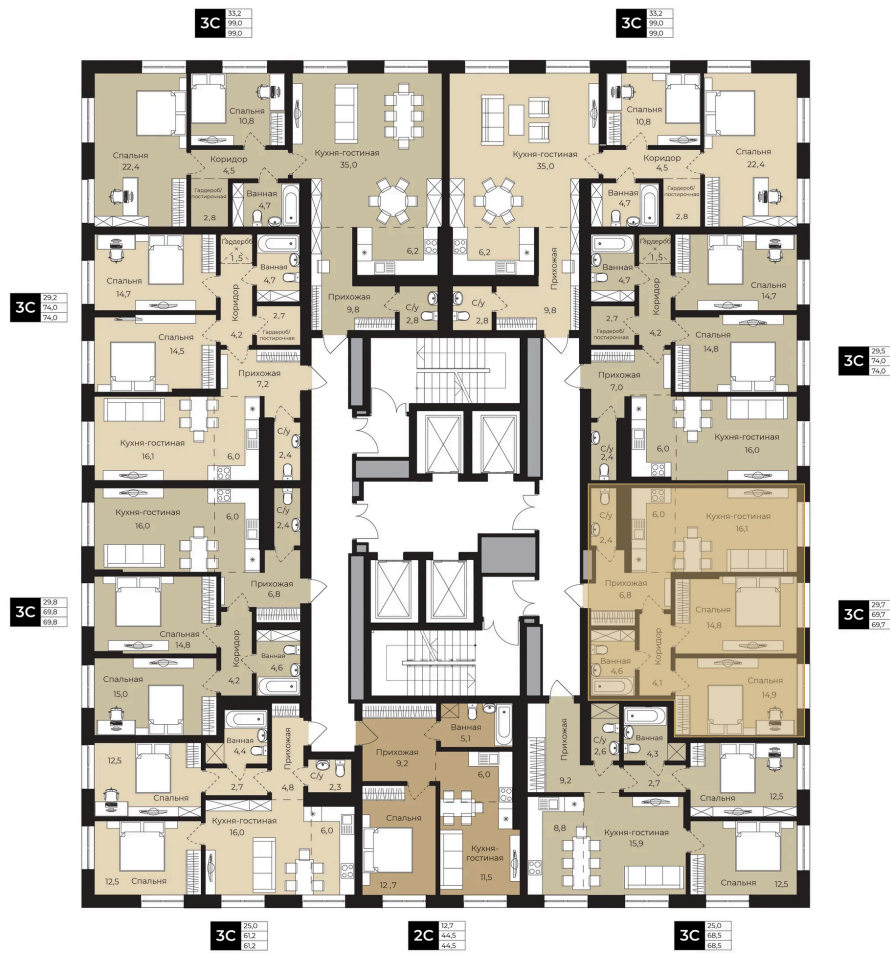

На этаже 24

1 комнатная 45.4 м²

Адрес офиса продаж
г Уфа, ул Ленина, д 190

03.04.2026 05:42 (Мск)

время работы

пн-вс: 08:00-17:00

Не является публичной офертой, цена может быть скорректирована. Информация взята с сайта «lv-ufa.ru»