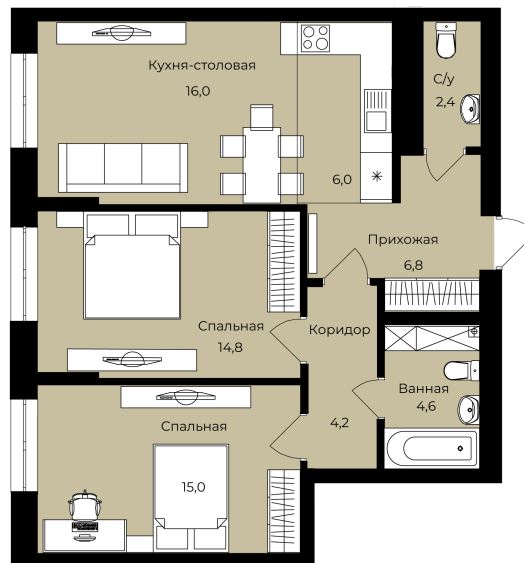

Номер: 200

2 комнатная 69.8 м²

Отсканируйте QR-код и
смотрите на сайте lv-
ufa.ru

2К	29,8
	69,8
	69,8

Цена по запросу

Корпус	Ленинские высоты Литер №1	Этаж	24
Секция	1	Сдача	2 кв. 2028

Адрес офиса продаж
г Уфа, ул Ленина, д 190

время работы
пн-вс: 08:00-17:00

03.04.2026 07:41 (Мск)

Не является публичной офертой, цена может быть скорректирована. Информация взята с сайта «lv-ufa.ru»

На этаже 24

2 комнатная 69.8 м²

- двухкомнатная смарт-квартира
- трехкомнатная смарт-квартира
- трехкомнатная смарт-квартира