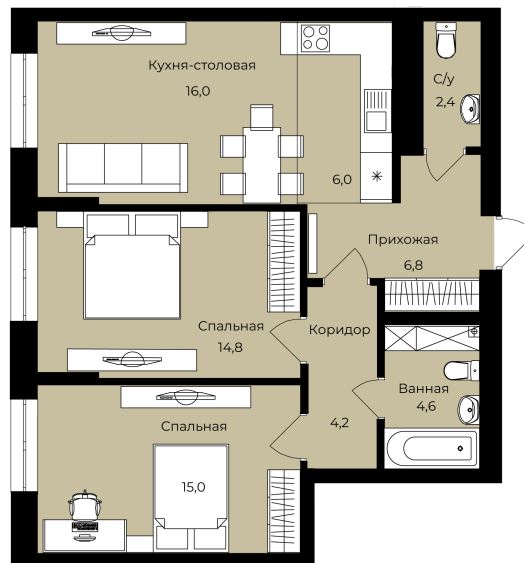

Номер: 200

2 комнатная 69.8 м²Отсканируйте QR-код и
смотрите на сайте lv-
ufa.ru

2К	29,8
	69,8
	69,8

**12 226 000 руб.**В ипотеку от **78 579 руб.**

Корпус	Ленинские высоты Литер №1	Этаж	24
Секция	1	Сдача	2 кв. 2028