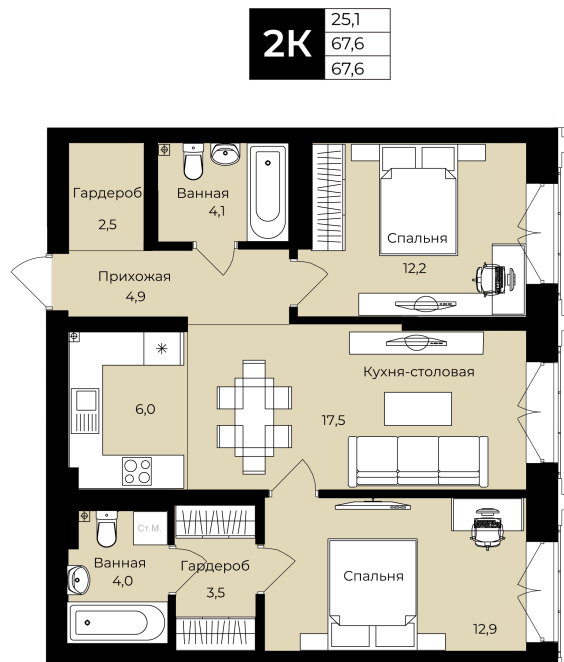

Номер: 261

2 комнатная 67.6 м²

Отсканируйте QR-код и
смотрите на сайте lv-
ufa.ru

Цена по запросу

Корпус	Ленинские высоты Литер №1	Этаж	25
Секция	1	Сдача	2 кв. 2028

Адрес офиса продаж
г Уфа, ул Ленина, д 190

03.04.2026 05:56 (Мск)

время работы

пн-вс: 08:00-17:00

Не является публичной офертой, цена может быть скорректирована. Информация взята с сайта «lv-ufa.ru»

На этаже 25

2 комнатная 67.6 м²

Адрес офиса продаж
г Уфа, ул Ленина, д 190