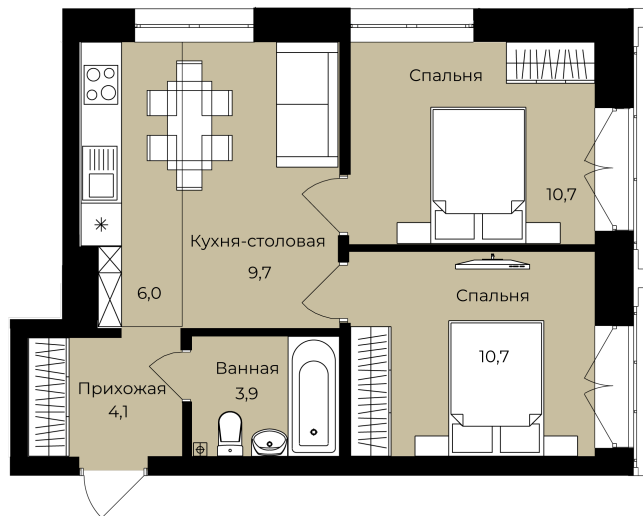

Номер: 182

Отсканируйте QR-код и
смотрите на сайте lv-
ufa.ru

2 комнатная 45.1 м²

2К	21,4
	45,1
	45,1

Цена по запросу

Корпус	Ленинские высоты Литер №1	Этаж	22
Секция	1	Сдача	2 кв. 2028

Адрес офиса продаж
г Уфа, ул Ленина, д 190

03.04.2026 05:47 (Мск)

время работы
пн-вс: 08:00-17:00

Не является публичной офертой, цена может быть скорректирована. Информация взята с сайта «lv-ufa.ru»

На этаже 22

2 комнатная 45.1 м²

Адрес офиса продаж
г Уфа, ул Ленина, д 190