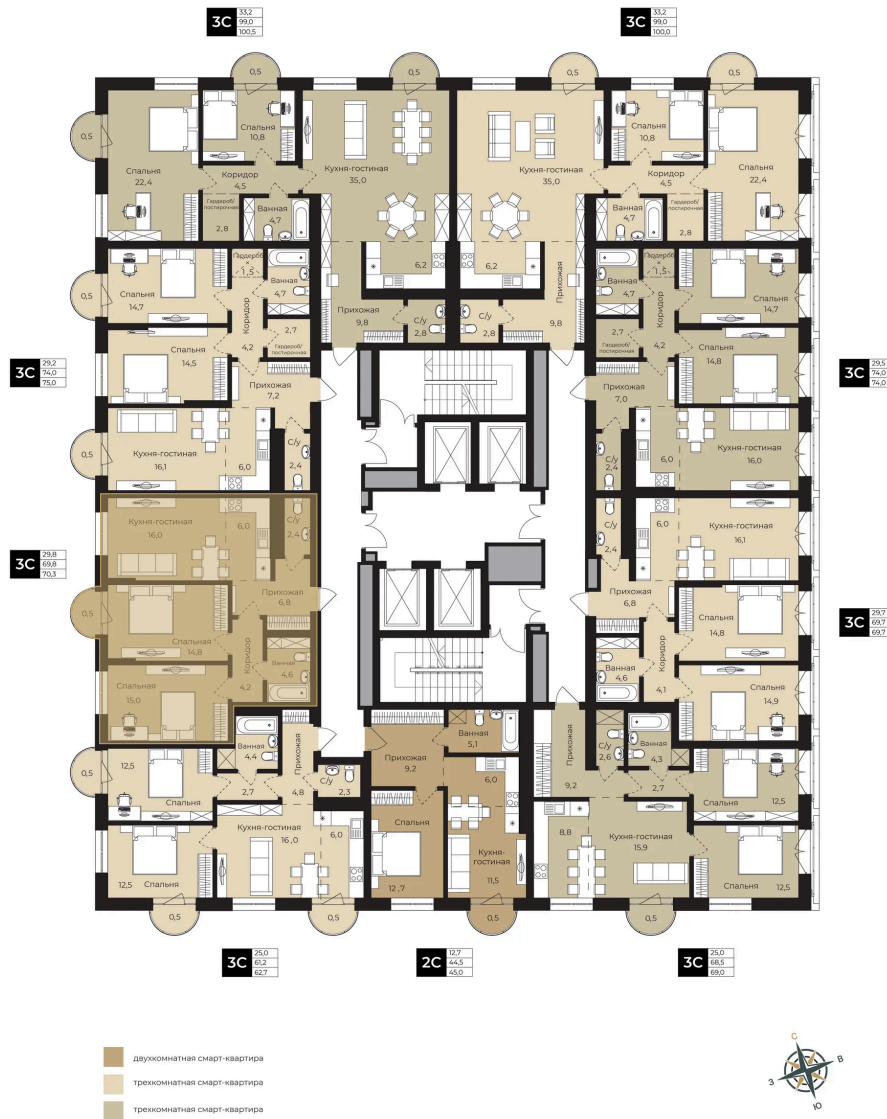

Номер: 182

Отсканируйте QR-код и
смотрите на сайте lv-
ufa.ru

2 комнатная 45.1 м²

2К	21,4
	45,1
	45,1

Цена по запросу

Корпус	Ленинские высоты Литер №1	Этаж	22
Секция	1	Сдача	2 кв. 2028

Адрес офиса продаж
г Уфа, ул Ленина, д 190

03.04.2026 05:47 (Мск)

время работы
пн-вс: 08:00-17:00

Не является публичной офертой, цена может быть скорректирована. Информация взята с сайта «lv-ufa.ru»

На этаже 22

2 комнатная 45.1 м²

Адрес офиса продаж
г Уфа, ул Ленина, д 190