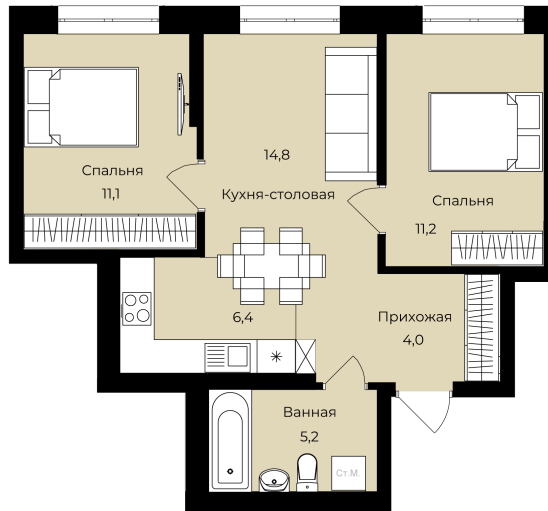

Номер: 258

2 комнатная 52.7 м²

Отсканируйте QR-код и
смотрите на сайте lv-
ufa.ru

2К	22,3
	52,7
	52,7

Цена по запросу

Корпус	Ленинские высоты Литер №1	Этаж	25
Секция	1	Сдача	2 кв. 2028

Адрес офиса продаж
г Уфа, ул Ленина, д 190

время работы
пн-вс: 08:00-17:00

03.04.2026 05:58 (Мск)

Не является публичной офертой, цена может быть скорректирована. Информация взята с сайта «lv-ufa.ru»

На этаже 25

2 комнатная 52.7 м²

- двухкомнатная смарт-квартира
- трехкомнатная смарт-квартира
- трехкомнатная смарт-квартира