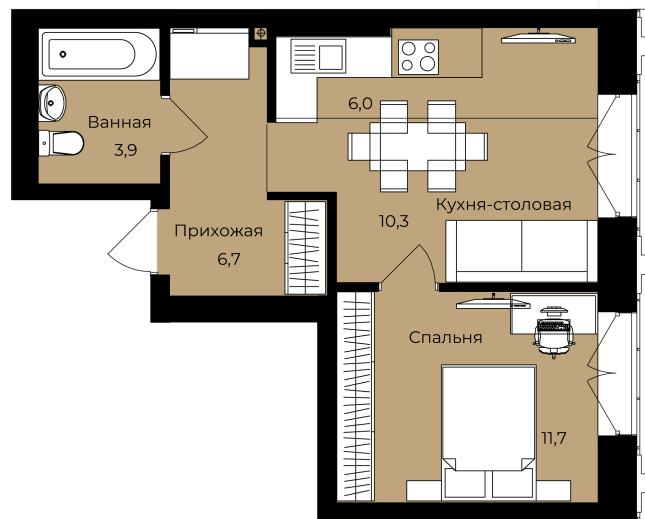

Номер: 229

Отсканируйте QR-код и
смотрите на сайте lv-
ufa.ru

1 комнатная 38.6 м²

1К	11,7
	38,6
	38,6

Цена по запросу

Корпус	Ленинские высоты Литер №1	Этаж	22
Секция	1	Сдача	2 кв. 2028

Адрес офиса продаж
г Уфа, ул Ленина, д 190

03.04.2026 05:57 (Мск)

время работы
пн-вс: 08:00-17:00

Не является публичной офертой, цена может быть скорректирована. Информация взята с сайта «lv-ufa.ru»

На этаже 22

1 комнатная 38.6 м²

Адрес офиса продаж
г Уфа, ул Ленина, д 190