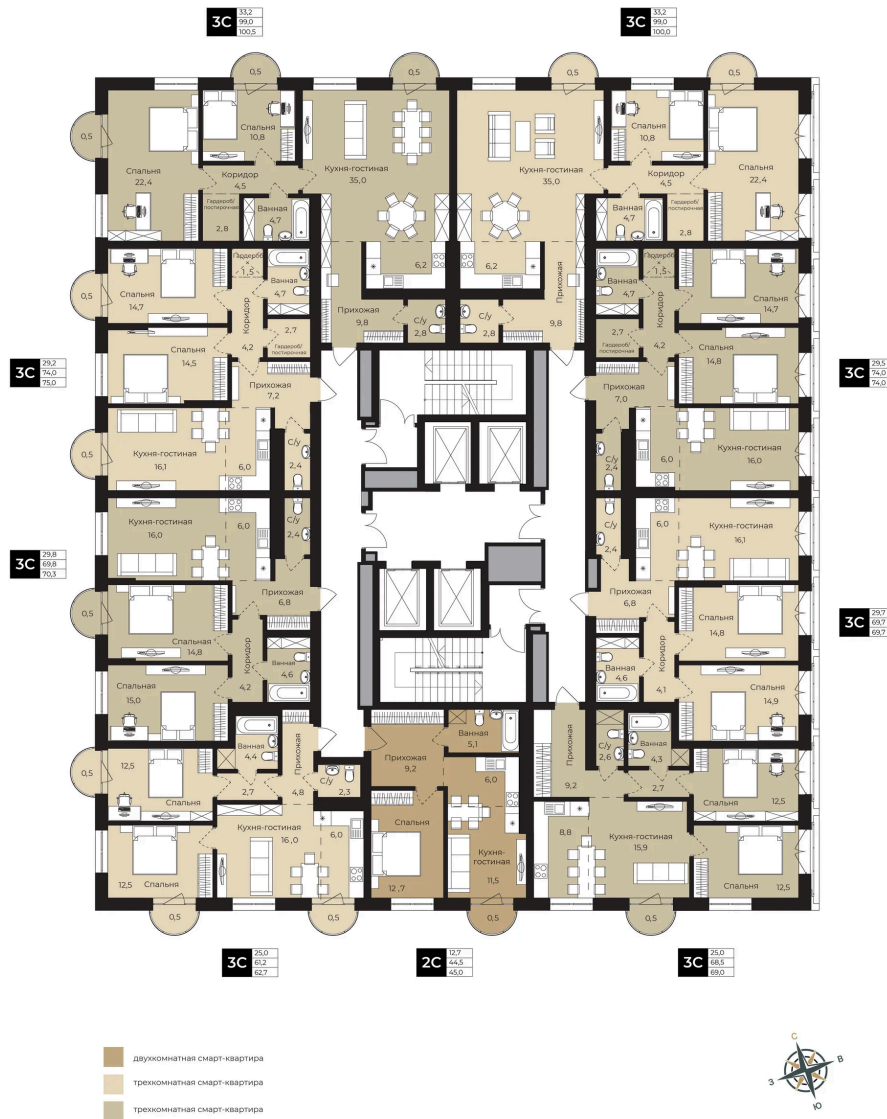

На этаже 22

1 комнатная 38.6 м²

Адрес офиса продаж
г Уфа, ул Ленина, д 190

03.04.2026 05:57 (Мск)

время работы

пн-вс: 08:00-17:00

Не является публичной офертой, цена может быть скорректирована. Информация взята с сайта «lv-ufa.ru»