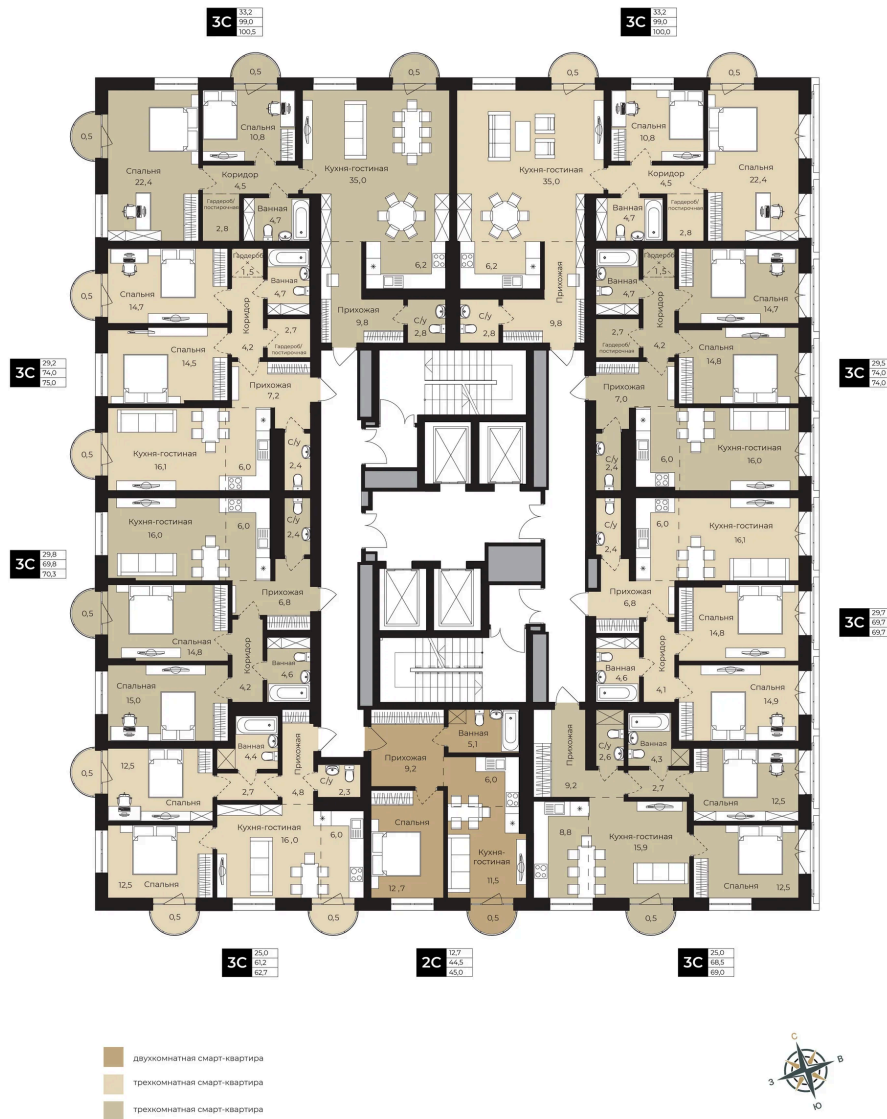

На этаже 22

1 комнатная 45.4 м²

Адрес офиса продаж
г Уфа, ул Ленина, д 190

03.04.2026 05:46 (Мск)

время работы

пн-вс: 08:00-17:00

Не является публичной офертой, цена может быть скорректирована. Информация взята с сайта «lv-ufa.ru»