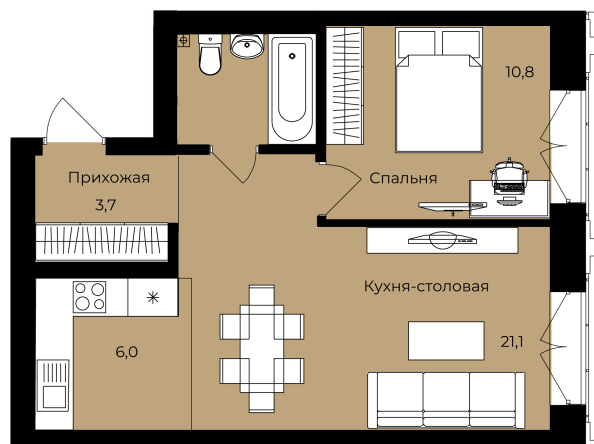

Номер: 227

Отсканируйте QR-код и
смотрите на сайте lv-
ufa.ru

1 комнатная 45.4 м²

1К	10,8
	45,4
	45,4

Цена по запросу

Корпус	Ленинские высоты Литер №1	Этаж	22
Секция	1	Сдача	2 кв. 2028

Адрес офиса продаж
г Уфа, ул Ленина, д 190