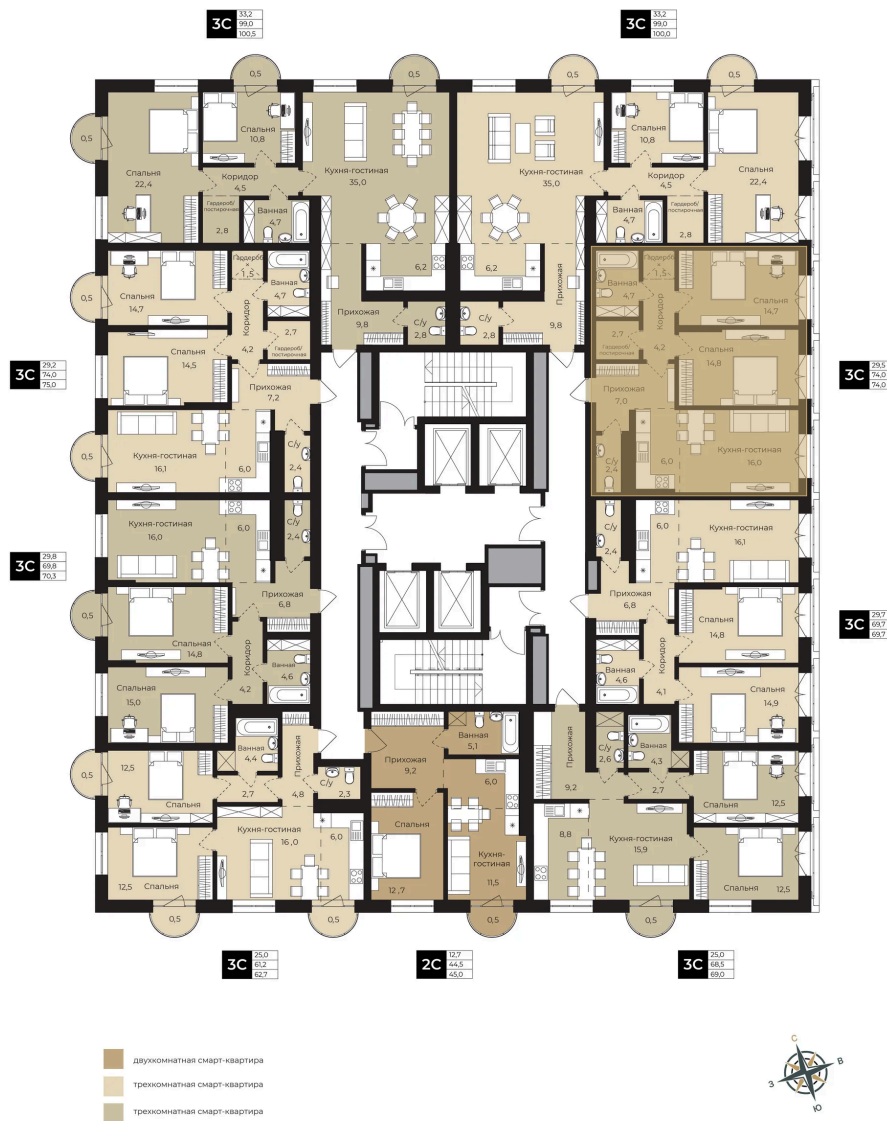

На этаже 12

2 комнатная 67.6 м²

Адрес офиса продаж
г Уфа, ул Ленина, д 190

03.04.2026 05:55 (Мск)

время работы

пн-вс: 08:00-17:00

Не является публичной офертой, цена может быть скорректирована. Информация взята с сайта «lv-ufa.ru»