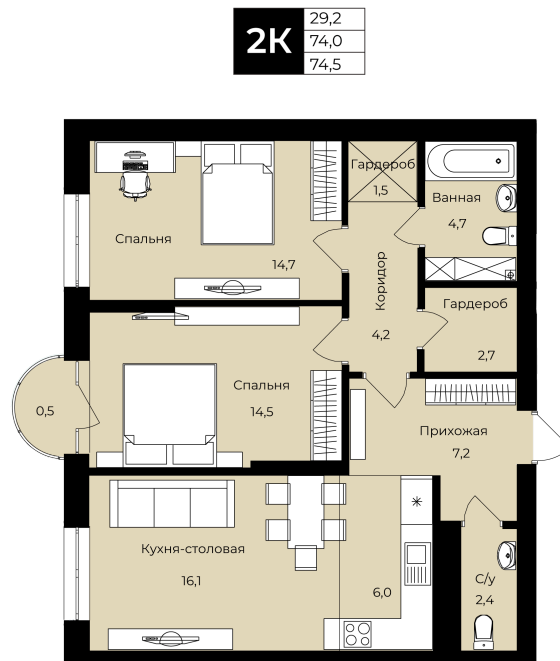

Номер: 135

2 комнатная 74.5 м²

Отсканируйте QR-код и
смотрите на сайте lv-
ufa.ru

Цена по запросу

С балконом

Корпус	Ленинские высоты Литер №1	Этаж	17
Секция	1	Сдача	2 кв. 2028

Адрес офиса продаж
г Уфа, ул Ленина, д 190