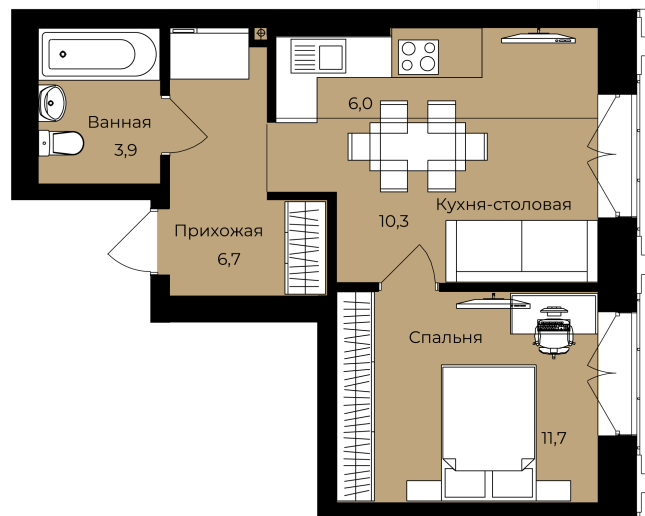

Номер: 262

Отсканируйте QR-код и
смотрите на сайте lv-
uфа.ru

1 комнатная 38.6 м²

1К	11,7
	38,6
	38,6

Цена по запросу

Корпус	Ленинские высоты Литер №1	Этаж	25
Секция	1	Сдача	2 кв. 2028

Адрес офиса продаж
г Уфа, ул Ленина, д 190

03.04.2026 06:02 (Мск)

время работы
пн-вс: 08:00-17:00

Не является публичной офертой, цена может быть скорректирована. Информация взята с сайта «lv-uфа.ru»

На этаже 25

1 комнатная 38.6 м²

- двукомнатная смарт-квартира
- трехкомнатная смарт-квартира
- трехкомнатная смарт-квартира