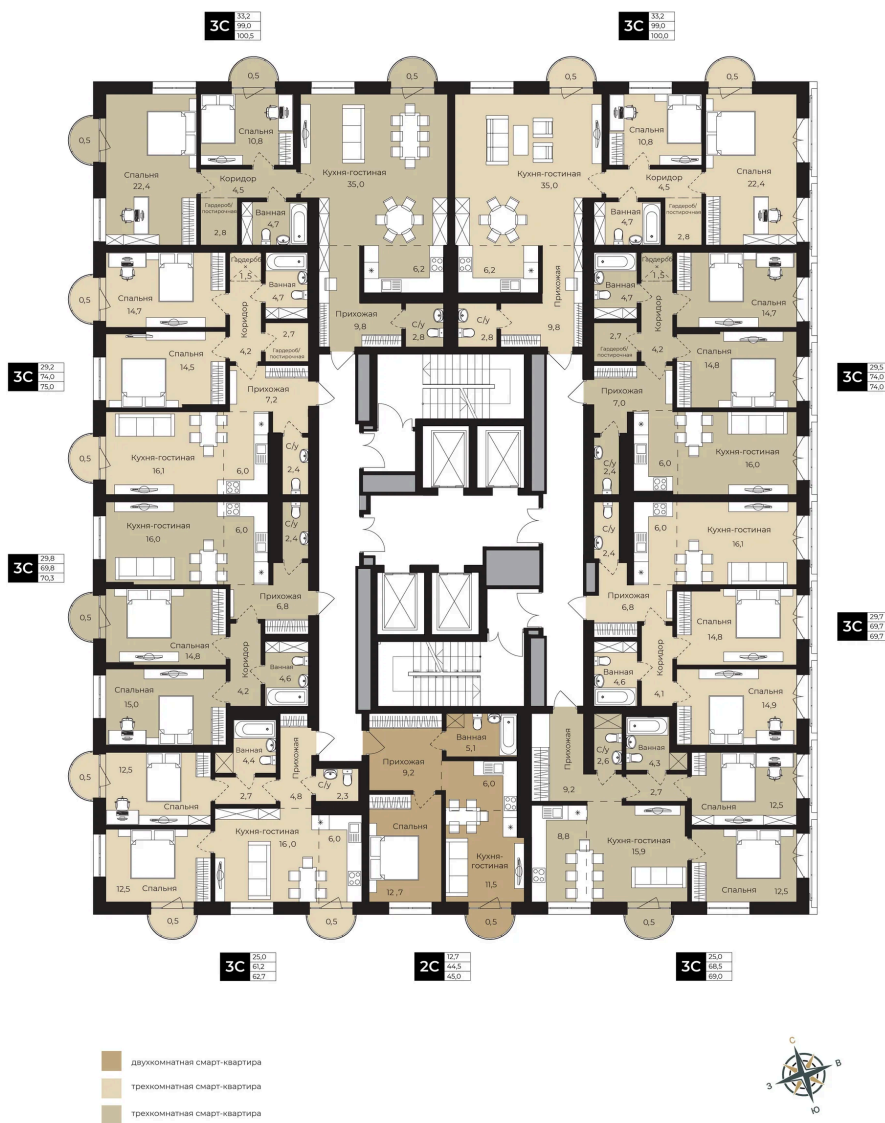

Номер: 228

2 комнатная 67.6 м²

Отсканируйте QR-код и
смотрите на сайте lv-
ufa.ru

12 003 000 руб.

В ипотеку от 77 146 руб.

Корпус	Ленинские высоты Литер №1	Этаж	22
Секция	1	Сдача	2 кв. 2028

Адрес офиса продаж
г Уфа, ул Ленина, д 190

05.06.2026 09:53 (Мск)

время работы
пн-вс: 08:00-17:00

Не является публичной офертой, цена может быть скорректирована.
Информация взята с сайта «lv-ufa.ru».

На этаже 22

2 комнатная 67.6 м²

Адрес офиса продаж
г Уфа, ул Ленина, д 190