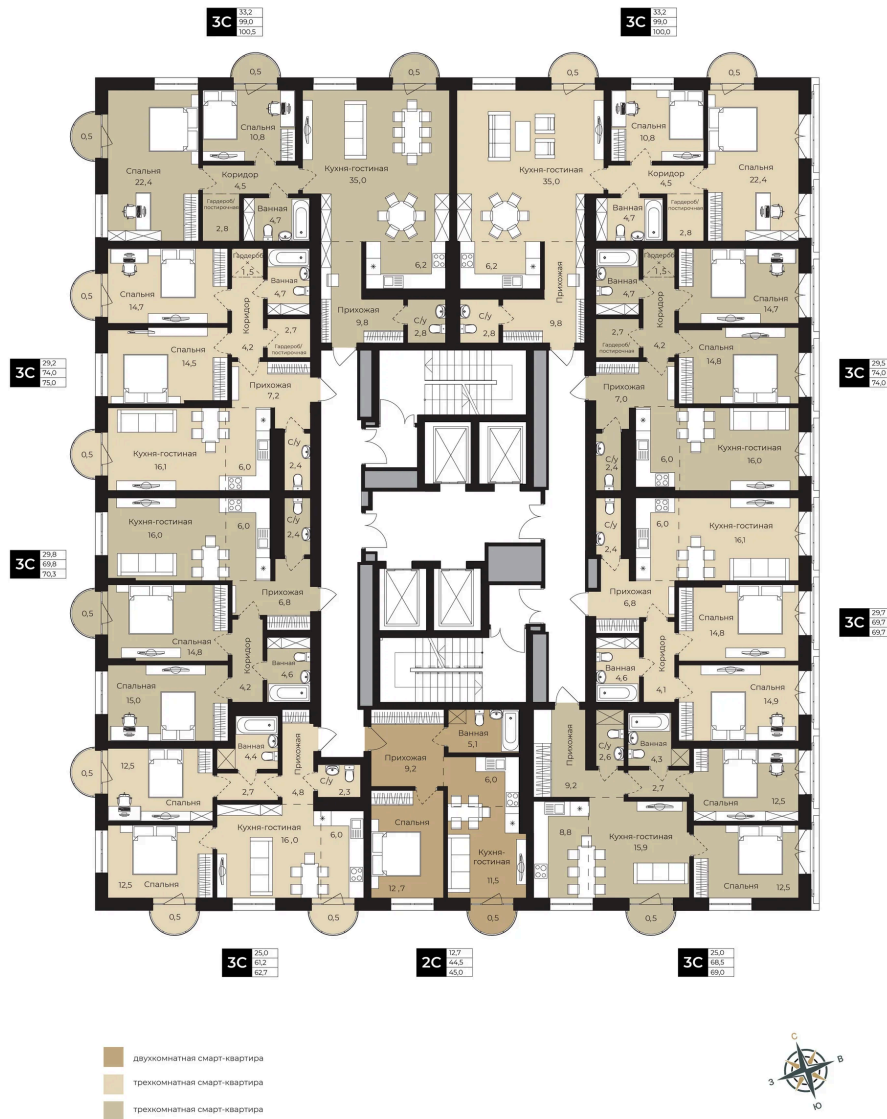

Номер: 228

2 комнатная 67.6 м²

Отсканируйте QR-код и
смотрите на сайте lv-
ufa.ru

Цена по запросу

Корпус	Ленинские высоты Литер №1	Этаж	22
Секция	1	Сдача	2 кв. 2028

Адрес офиса продаж
г Уфа, ул Ленина, д 190

время работы
пн-вс: 08:00-17:00

03.04.2026 05:52 (Мск)

Не является публичной офертой, цена может быть скорректирована. Информация взята с сайта «lv-ufa.ru»

На этаже 22

2 комнатная 67.6 м²

Адрес офиса продаж
г Уфа, ул Ленина, д 190